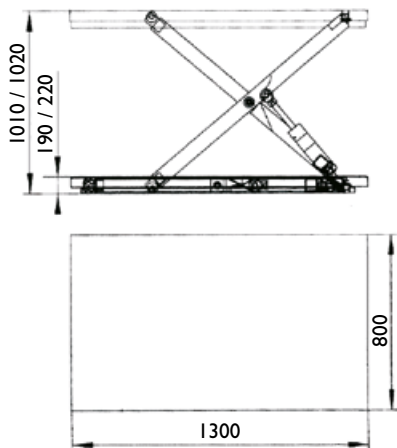

## El-hydrauliske løfteborde

- Løfter materialer til ergonomisk korrekt arbejdshøjde
- Løftekapaciteter på 500, 1000, 2000 eller 3000 kg
- Fjernbetjent hæve/sænkeenhed med nødstop
- Stærk og solid konstruktion
- For at undgå klemning er alle modeller monteret med sikringslister

Min. højde på kun 190 mm  
(HIW3000 er på 220 mm)

Fjernbetjent hæve/sænkeenhed  
med nødstop

Model		HIW500	HIW1000	HIW2000	HIW3000
Løftekapacitet	kg	500	1000	2000	3000
Løtefunktion		El-hydraulisk	El-hydraulisk	El-hydraulisk	El-hydraulisk
Spænding	V	3 x 400	3 x 400	3 x 400	3 x 400
Min. højde	mm	190	190	190	220
Max. højde	mm	1010	1010	1010	1020
Bordplade	mm	1300 x 800	1300 x 800	1300 x 800	1300 x 800
Sænkehastighed	mm/sek	40	35	33	40
Løtefastighed	mm/sek	55	40	22	30
Vægt	kg	160	220	280	320
Varenr.		8536705	8536710	8536720	8536730