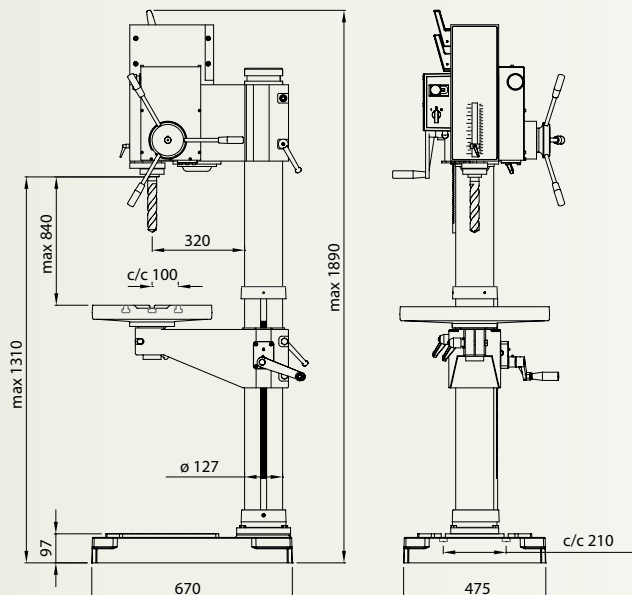

## S 35 ME

	Ø 35 mm		<b>50Hz</b> 85-170 285-570 470-940 1580-3160	<b>60Hz</b> 95-190 340-680 565-1170 1895-3790
	150 mm		1,40/2,00 kW	1,60/2,20 kW
	M20 / M24		<b>mm/r</b> 0,10 0,15 0,22 0,30	<b>inch/r</b> 0,004 0,006 0,009 0,012
	MK 4			
	500 x 400 mm			

300

A 14,5 +/- 0,8 mm  
B 13 mm  
C 26 mm  
D 12 mm

Rätt till ändringar av tekniska data utan föregående meddelande förbehålles.  
We reserve the right to make modifications without prior warning.  
Das recht auf Änderung der vorstehenden Daten behalten wir uns vor.