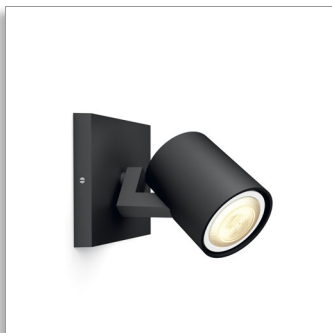

Philips Connected
Luminaires
Runner Hue

Spot

53090/30/P7

Skab din egen stemning med et retningsbestemt lys

Med Philips Hue hvid atmosfære-spotlyset Runner inkluderet i dit Philips Hue-system, kan du nyde naturligt hvidt lys, der hjælper dig med at vågne, få energi, fokusere, læse og slappe af. Et spotlys i høj kvalitet, der er konstrueret til at holde og med blik for detaljerne

Specifikationer

Design og finish

- Materiale: metal
- Farve: sort

Ekstra funktion/tilbehør medfølger

- Kan dæmpes med fjernbetjening
- Hue-kontakt
- Inklusive LED lyskilde(r)
- Perfekt til at skabe stemning
- Justerbart spothoved
- ZigBee Light Link
- Hue-kontakt medfølger
- 4 lysopskrifter
- Kan opgraderes med Philips Hue-bro