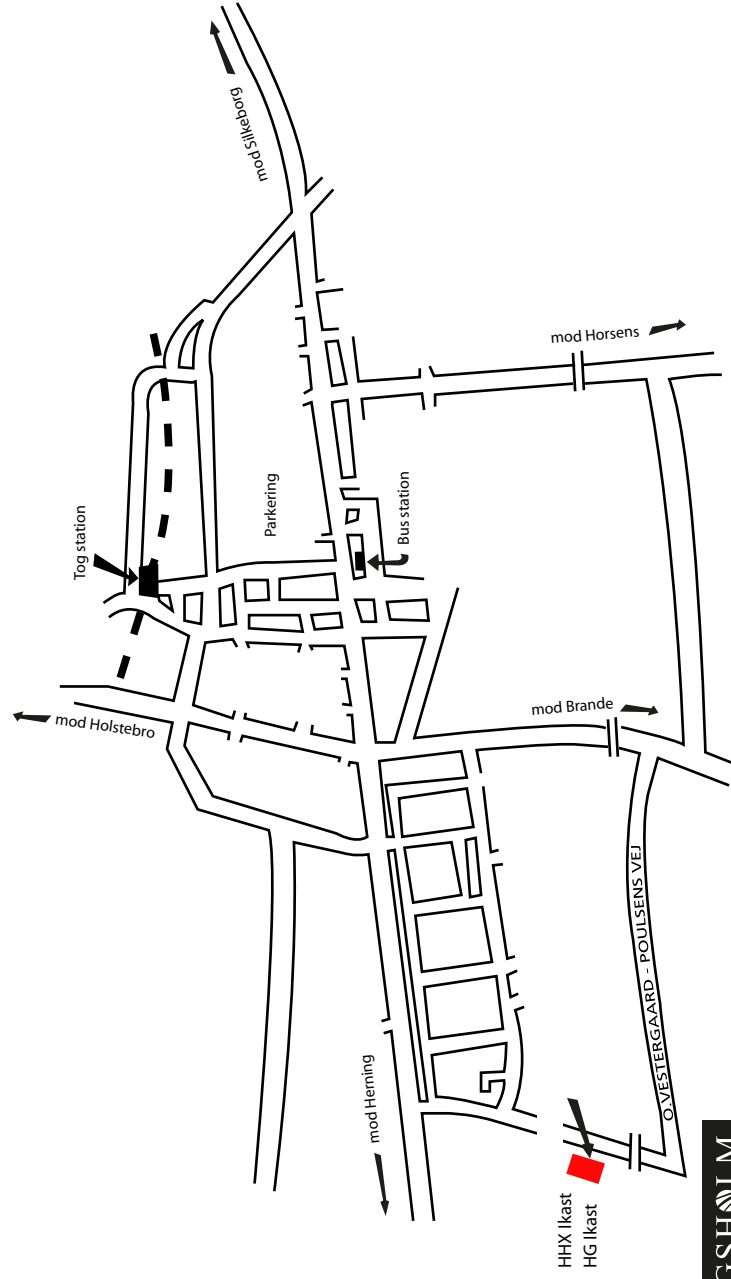

Ikast

HERNINGSHOLM ERHVERVSSKOLE