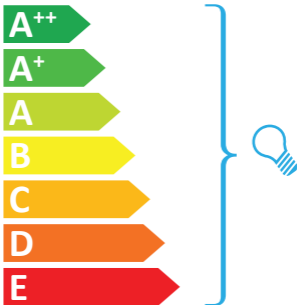

Šviestuvą galima naudoti su šių energijos klasių lemputėmis:

12

WOUD

www.woud.dk

Din I unità tat tidwil hija kumpatibbli mal bozoz tal klassijiet tal energija:

12

WOUD

www.woud.dk