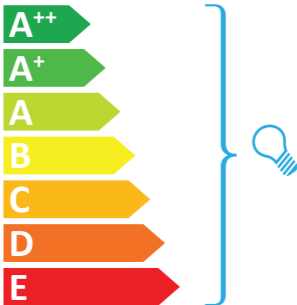

Това осветително тяло е съвместимо с крушките от енергийни класове: