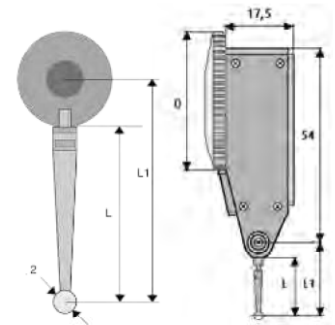

Fühlhebel-Feinmessgerät, rechtwinklig, DIN 2270

K030

Universal test indicator, horizontal, as DIN 2270

- Genauigkeit nach DIN 2270, stoßgeschützt
- mit Hartmetallkugel bestücktem Messeinsatz Ø 2 mm
- automatische Umkehr der Messrichtung
- mit Schwalbenschwanzführungen für Einspannschaft inkl. Einspannschaft Ø 6 mm und Ø 8 mm im Etui

- accuracy DIN 2270
- carbide tipped probe Ø 2 mm
- shock proof, automatically inversion of measuring direction
- housing with dovetail guide for connector
- with 2 connectors Ø 6 mm and Ø 8 mm
- in case

6

Fühlhebel-Feinmessgerät, vertikal, DIN 2270

K031

Universal test indicator, vertical, DIN 2270

- Genauigkeit nach DIN 2270, stoßgeschützt
- mit Hartmetallkugel bestücktem Messeinsatz Ø 2 mm
- automatische Umkehr der Messrichtung
- mit Schwalbenschwanzführungen für Einspannschaft
- inkl. Einspannschaft Ø 6 mm und Ø 8 mm
- im Etui

- accuracy DIN 2270
- carbide tipped probe Ø 2 mm
- shock proof, automatically inversion of measuring direction
- housing with dovetail guide for connectore
- with 2 connectors Ø 6 mm and Ø 8 mm
- in case