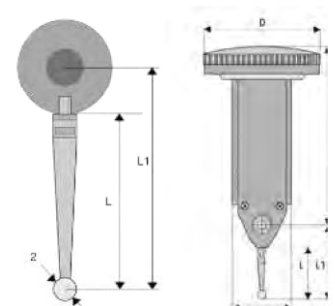

- accuracy DIN 2270
- carbide tipped probe Ø 2 mm
- shock proof, automatically inversion of measuring direction
- housing with dovetail guide for connector
- with 2 connectors Ø 6 mm and Ø 8 mm
- in case

Bestell-Nr. Order-No.	Bezifferung Scale mm	Messspanne Range mm	Ableseung Reading mm	D mm	L1 mm	L mm Taster/feeler
01025057	0 - 100 - 0	0,2	0,002	32	17	13,5
01025052	0 - 100 - 0	0,2	0,002	40	17	13,5
01025050	0 - 40 - 0	0,8	0,01	32	18	14,5
01025053	0 - 40 - 0	0,8	0,01	38	18	14,5
01025072	Bei Bestellung bitte Abmessungen angeben/ Please advice measurements by order					13,5 Ersatztaster / Spear feeler
01025071	Bei Bestellung bitte Abmessungen angeben/ Please advice measurements by order					14,5 Ersatztaster / Spear feeler

6

Fühlhebel-Feinmessgerät, vertikal, DIN 2270

K031

Universal test indicator, vertical, DIN 2270

- Genauigkeit nach DIN 2270, stoßgeschützt
- mit Hartmetallkugel bestücktem Messeinsatz Ø 2 mm
- automatische Umkehr der Messrichtung
- mit Schwalbenschwanzführungen für Einspannschaft
- inkl. Einspannschaft Ø 6 mm und Ø 8 mm
- im Etui

- accuracy DIN 2270
- carbide tipped probe Ø 2 mm
- shock proof, automatically inversion of measuring direction
- housing with dovetail guide for connectore
- with 2 connectors Ø 6 mm and Ø 8 mm
- in case