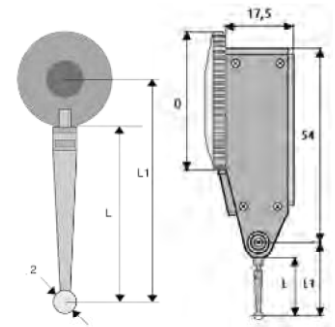

Fühlhebel-Feinmessgerät, rechtwinklig, DIN 2270

K030

Universal test indicator, horizontal, as DIN 2270

- Genauigkeit nach DIN 2270, stoßgeschützt
- mit Hartmetallkugel bestücktem Messeinsatz Ø 2 mm
- automatische Umkehr der Messrichtung
- mit Schwalbenschwanzführungen für Einspannschaft inkl. Einspannschaft Ø 6 mm und Ø 8 mm im Etui

- accuracy DIN 2270
- carbide tipped probe Ø 2 mm
- shock proof, automatically inversion of measuring direction
- housing with dovetail guide for connector
- with 2 connectors Ø 6 mm and Ø 8 mm
- in case

6

Fühlhebel-Feinmessgerät, vertikal, DIN 2270

K031

Universal test indicator, vertical, DIN 2270

- Genauigkeit nach DIN 2270, stoßgeschützt
- mit Hartmetallkugel bestücktem Messeinsatz Ø 2 mm
- automatische Umkehr der Messrichtung
- mit Schwalbenschwanzführungen für Einspannschaft
- inkl. Einspannschaft Ø 6 mm und Ø 8 mm
- im Etui

- accuracy DIN 2270
- carbide tipped probe Ø 2 mm
- shock proof, automatically inversion of measuring direction
- housing with dovetail guide for connectore
- with 2 connectors Ø 6 mm and Ø 8 mm
- in case