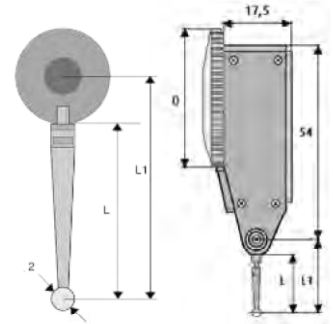

Fühlhebel-Feinmessgerät, rechtwinklig, DIN 2270

K030

Universal test indicator, horizontal, as DIN 2270

- Genauigkeit nach DIN 2270, stoßgeschützt
- mit Hartmetallkugel bestücktem Messeinsatz Ø 2 mm
- automatische Umkehr der Messrichtung
- mit Schwalbenschwanzführungen für Einspannschaft inkl. Einspannschaft Ø 6 mm und Ø 8 mm im Etui

- accuracy DIN 2270
- carbide tipped probe Ø 2 mm
- shock proof, automatically inversion of measuring direction
- housing with dovetail guide for connector
- with 2 connectors Ø 6 mm and Ø 8 mm
- in case

6

Fühlhebel-Feinmessgerät, vertikal, DIN 2270

K031

Universal test indicator, vertical, DIN 2270

- Genauigkeit nach DIN 2270, stoßgeschützt
- mit Hartmetallkugel bestücktem Messeinsatz Ø 2 mm
- automatische Umkehr der Messrichtung
- mit Schwalbenschwanzführungen für Einspannschaft
- inkl. Einspannschaft Ø 6 mm und Ø 8 mm
- im Etui

- accuracy DIN 2270
- carbide tipped probe Ø 2 mm
- shock proof, automatically inversion of measuring direction
- housing with dovetail guide for connectore
- with 2 connectors Ø 6 mm and Ø 8 mm
- in case