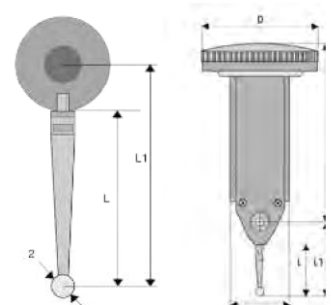

- accuracy DIN 2270
- carbide tipped probe Ø 2 mm
- shock proof, automatically inversion of measuring direction
- housing with dovetail guide for connector
- with 2 connectors Ø 6 mm and Ø 8 mm
- in case

Bestell-Nr. Order-No.	Bezifferung Scale mm	Messspanne Range mm	Ableseung Reading mm	D mm	L1 mm	L mm Taster/feeler
01025057	0 - 100 - 0	0,2	0,002	32	17	13,5
01025052	0 - 100 - 0	0,2	0,002	40	17	13,5
01025050	0 - 40 - 0	0,8	0,01	32	18	14,5
01025053	0 - 40 - 0	0,8	0,01	38	18	14,5
01025072	Bei Bestellung bitte Abmessungen angeben/ Please advice measurements by order					13,5 Ersatztaster / Spear feeler
01025071	Bei Bestellung bitte Abmessungen angeben/ Please advice measurements by order					14,5 Ersatztaster / Spear feeler

6

Fühlhebel-Feinmessgerät, vertikal, DIN 2270

K031

Universal test indicator, vertical, DIN 2270

- Genauigkeit nach DIN 2270, stoßgeschützt
- mit Hartmetallkugel bestücktem Messeinsatz Ø 2 mm
- automatische Umkehr der Messrichtung
- mit Schwalbenschwanzführungen für Einspannschaft
- inkl. Einspannschaft Ø 6 mm und Ø 8 mm
- im Etui

- accuracy DIN 2270
- carbide tipped probe Ø 2 mm
- shock proof, automatically inversion of measuring direction
- housing with dovetail guide for connectore
- with 2 connectors Ø 6 mm and Ø 8 mm
- in case