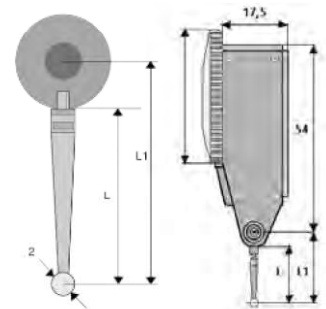

## Fühlhebel-Feinmessgerät mit Rubin-Taster, DIN 2270

K047

Universal test indicator with ruby probe, DIN 2270

- mit Rubin-Taster  $\varnothing$  2mm
  - Ablesung 0,01 mm
  - Genauigkeit nach DIN 2270, stoßgeschützt
  - automatische Umkehr der Messrichtung
  - mit Schwalbenschwanzführungen für Einspannschaft
  - inkl. Einspannschaft  $\varnothing$  6 mm und  $\varnothing$  8 mm
  - im Etui
- with ruby tip  $\varnothing$  2mm
  - reading 0.01 mm
  - accuracy DIN 2270
  - shock proof, automatically inversion of measuring direction
  - housing with dovetail guide for connector
  - with 2 connectors  $\varnothing$  6 mm and  $\varnothing$  8 mm
  - in case

Rubin Taster Kugel/  
ruby tip

6

Bestell-Nr. Order-No.	Bezifferung Scale mm	Messspanne Range mm	Ablesung Reading mm	D mm	L1 mm	L mm Taster / feeler
01025044	0 - 40 - 0	0,8	0,01	32	18	14,5
01025045	0 - 40 - 0	0,8	0,01	38	18	14,5
01025051	Bei Bestellung bitte Abmessungen angeben/ Please advice measurements by order					14,5 Ersatztaster / Spear feeler

## Fühlhebel-Feinmessgerät mit langem Taster

K048

Universal test indicator with long probe

- Ablesung 0,01 mm
  - stoßgeschützt
  - mit Hartmetallkugel bestücktem Messeinsatz  $\varnothing$  2 mm
  - automatische Umkehr der Messrichtung
  - mit Schwalbenschwanzführungen für Einspannschaft
  - inkl. Einspannschaft  $\varnothing$  6 mm und  $\varnothing$  8 mm
  - im Etui
- reading 0.01 mm
  - carbide tipped probe  $\varnothing$  2 mm
  - shock proof, automatically inversion of measuring direction
  - housing with dovetail guide for connectors
  - with 2 connectors  $\varnothing$  6 mm and  $\varnothing$  8 mm
  - in case