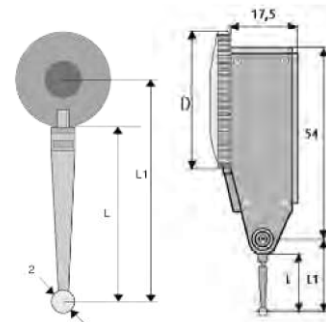

## Fühlhebel-Feinmessgerät mit Rubin-Taster, DIN 2270

K047

Universal test indicator with ruby probe, DIN 2270

- mit Rubin-Taster  $\varnothing$  2mm
  - Ablesung 0,01 mm
  - Genauigkeit nach DIN 2270, stoßgeschützt
  - automatische Umkehr der Messrichtung
  - mit Schwalbenschwanzführungen für Einspannschaft
  - inkl. Einspannschaft  $\varnothing$  6 mm und  $\varnothing$  8 mm
  - im Etui
- with ruby tip  $\varnothing$  2mm
  - reading 0.01 mm
  - accuracy DIN 2270
  - shock proof, automatically inversion of measuring direction
  - housing with dovetail guide for connector
  - with 2 connectors  $\varnothing$  6 mm and  $\varnothing$  8 mm
  - in case

Rubin Taster Kugel/  
ruby tip

6

Bestell-Nr. Order-No.	Bezifferung Scale mm	Messspanne Range mm	Ablesung Reading mm	D mm	L1 mm	L mm Taster / feeler
01025044	0 - 40 - 0	0,8	0,01	32	18	14,5
01025045	0 - 40 - 0	0,8	0,01	38	18	14,5
01025051	Bei Bestellung bitte Abmessungen angeben/ Please advice measurements by order					14,5 Ersatztaster / Spear feeler

## Fühlhebel-Feinmessgerät mit langem Taster

K048

Universal test indicator with long probe

- Ablesung 0,01 mm
  - stoßgeschützt
  - mit Hartmetallkugel bestücktem Messeinsatz  $\varnothing$  2 mm
  - automatische Umkehr der Messrichtung
  - mit Schwalbenschwanzführungen für Einspannschaft
  - inkl. Einspannschaft  $\varnothing$  6 mm und  $\varnothing$  8 mm
  - im Etui
- reading 0.01 mm
  - carbide tipped probe  $\varnothing$  2 mm
  - shock proof, automatically inversion of measuring direction
  - housing with dovetail guide for connectors
  - with 2 connectors  $\varnothing$  6 mm and  $\varnothing$  8 mm
  - in case