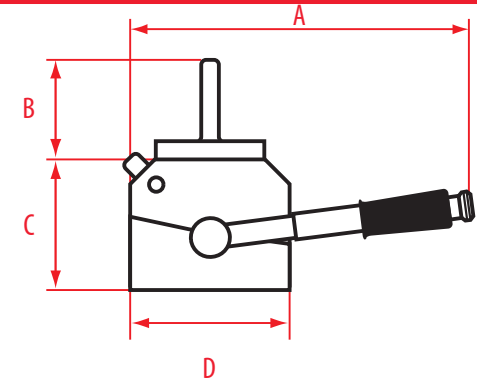

Ultralift LM

Sikker universalløfter

Løfter op til 2000 kg (flad) 800 kg (rund)

Låsemekanisme på kontaktens håndtag.

Produkt-nr.	Egenvægt kg	Mål mm						Maks. materi- alelængde mm	Flad sektion		Rund sektion	
		A	B	C	D	E	F		Løfteevne (SWL) kg	Tykkelse Min. mm	Løfteevne (SWL) kg	Diameter Maks. mm
LM0125	4,5	150	54	62	76	110	150	1500	125	20	50	250
LM0250	8,5	210	76	72	90	165	200	1500	250	25	100	300
LM0500	17,5	281	103	88	106	225	243	1500	500	30	200	400
LM1000	36,5	391	113	103	136	325	365	1500	1000	45	400	450
LM2000	79	483	170	132	186	400	526	2000	2000	70	800	600