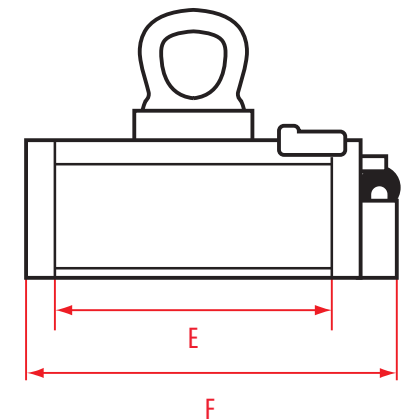

Ultralift LM

Sikker universalløfter

Løfter op til 2000 kg (flad) 800 kg (rund)

Låsemekanisme på kontaktens håndtag.

Produkt-nr.	Egenvægt kg	Mål mm						Maks. materi- alelængde mm	Flad sektion		Rund sektion	
		A	B	C	D	E	F		Løfteevne (SWL) kg	Tykkelse Min. mm	Løfteevne (SWL) kg	Diameter Maks. mm
LM0125	4,5	150	54	62	76	110	150	1500	125	20	50	250
LM0250	8,5	210	76	72	90	165	200	1500	250	25	100	300
LM0500	17,5	281	103	88	106	225	243	1500	500	30	200	400
LM1000	36,5	391	113	103	136	325	365	1500	1000	45	400	450
LM2000	79	483	170	132	186	400	526	2000	2000	70	800	600