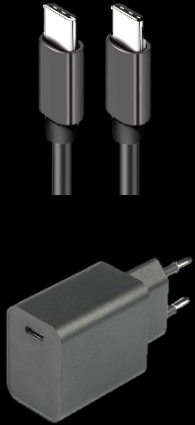

- 13 timers lys ved **100** lumen
- 4 timers lys ved **350** lumen
- 2 timers lys ved **700** lumen
- **Kraftig** roterbar magnet 360°
- **USB** oplader medfølger

USB C

HAJ LIGHT

VARENØ.: 49HL1000TF

POWER & QUALITY

359,-
Ekskl. moms.

**1000
500 / 200
LUMEN**

FOLDELYGTE MED SMALT ROTERBART HOVED **TRÅDLØS GENOPLADELIG** 1000 + 200 LUMEN

- Inklusiv 230V **20W PD USB C** hurtigoplader og USB C ladekabel
- Dæmpbart hovedlys 1000 / 500 / 200 lumen
- Foldbar og roterbar
- 2 stærke **magneter** i bunden
- **2 m** faldresistent, IK08 i kraftig nylon
- IP54 støv- og vandsprøjtresistent
- 4 Batteri- og ladeindikatorer
- Batteri: 3.7V 2500mAh Li-ion **genopladelig**

USB C

HAJ LIGHT

VARENR.: 49HL PAD20W

POWER & QUALITY

375,-
Ekskl. moms.

DOBBELT TRÅDLØS LADEPLADE inkl. 230V lader

- Trådløs dobbelt ladeplade
- Kan lade 2 enheder - eksempelvis 2 lygter eller mobil + lygte
- Med smart mobilholder også til store mobiler op til 168 x 85 x 10 mm
- Tilsluttes medfølgende 230V 20W PD hurtiglader & USB C kabel
- Ladepladen kan sættes op med de indbyggede magneter eller de indbyggede skruehuller

220 LUMEN

HAJ LIGHT

VARENR.: 49HL220

POWER & QUALITY

206,-
Ekskl. moms.

MARKEDETS KRAFTIGSTE GENOPLADELIGE PENLIGHT

- **Lommeklips** med magnet
- **Roterbar** kuglemagnet i bunden
- 2,5 timers lys ved **220 lumen**
- 5,5 timers lys ved **80 lumen** (toplys)
- **USB** kabel til opladning medfølger