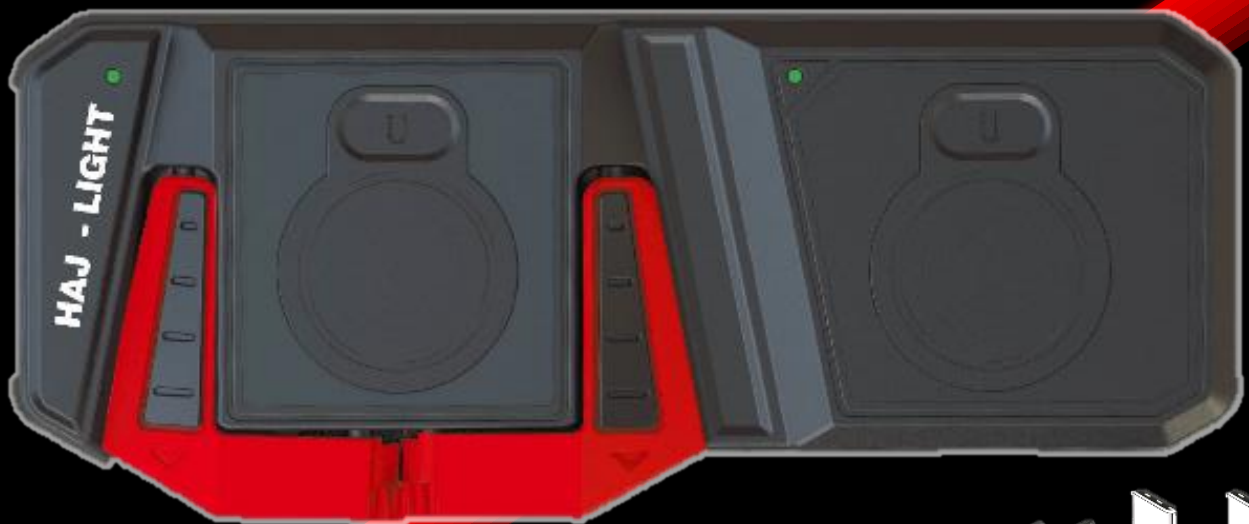

359,-
Ekskl. moms.

**1000
500 / 200
LUMEN**

FOLDELYGTE MED SMALT ROTERBART HOVED **TRÅDLØS GENOPLADELIG** 1000 + 200 LUMEN

- Inklusiv 230V **20W PD USB C** hurtigoplader og USB C ladekabel
- Dæmpbart hovedlys 1000 / 500 / 200 lumen
- Foldbar og roterbar
- 2 stærke **magneter** i bunden
- **2 m** faldresistent, IK08 i kraftig nylon
- IP54 støv- og vandsprøjtresistent
- 4 Batteri- og ladeindikatorer
- Batteri: 3.7V 2500mAh Li-ion **genopladelig**

USB C

HAJ LIGHT

VARENR.: 49HL PAD20W

POWER & QUALITY

375,-
Ekskl. moms.

DOBBELT TRÅDLØS LADEPLADE inkl. 230V lader

- Trådløs dobbelt ladeplade
- Kan lade 2 enheder - eksempelvis 2 lygter eller mobil + lygte
- Med smart mobilholder også til store mobiler op til 168 x 85 x 10 mm
- Tilsluttes medfølgende 230V 20W PD hurtiglader & USB C kabel
- Ladepladen kan sættes op med de indbyggede magneter eller de indbyggede skruehuller