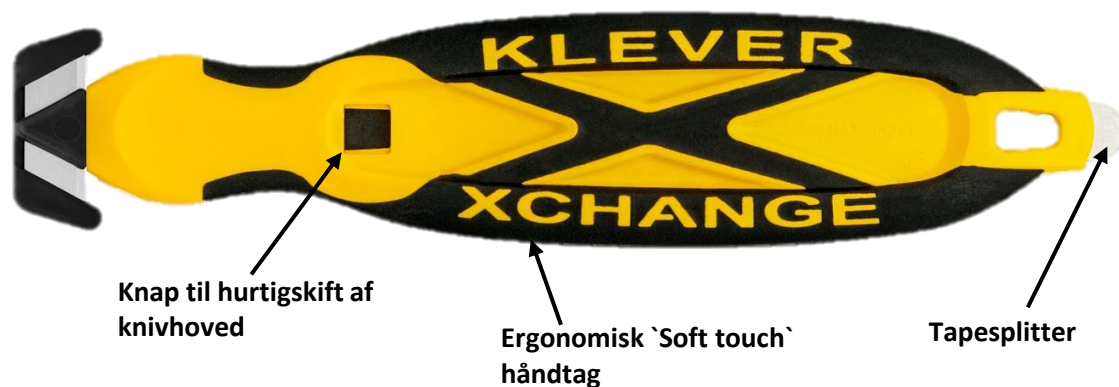

KLEVER®

Varenummer:
58KCJXS20Y

KLEVER XCHANGE

BEHOLD HÅNDTAGET SKIFT KNIVHOVEDET

KLEVER KCJ-XC-20 SIKKERHEDSKNIV GUL

- Indlejret klinge reducerer snitskader og beskadiget gods.
- Skærer kasser, tape, plastbånd og tusindvis flere applikationer.
- Ergonomisk 'Soft Touch' håndtag reducerer håndtræthed og stres.
- Innovativ metal tapesplitter
- Avancerede plastikpolymerer - Blødt greb.
- Højeste sikkerhedsniveau.
- Udskifteligt hoved.

(1 knivhoved pr. håndtag. Yderligere sælges separat.)

Se video

QR kode

Knap til hurtigskift af
knivhoved

Ergonomisk 'Soft touch'
håndtag

Tapesplitter

Udskifteligt knivhoved
58KCJ-XH-20

25 stk. pk

Udskifteligt kurvet knivhoved
58KCJ-XH-40

25 stk. pk

KLEVER®

Varenummer:
58KCJXC20Y

KLEVER XCHANGE

BEHOLD HÅNDTAGET SKIFT KNIVHOVEDET

Leder du efter maksimal sikkerhed og maksimal komfort? KLEVER XCHANGE sikkerhedskniven tilbyder dig det højeste niveau af ergonomi: anatomisk formet håndtag, skridsikkert blødt gummigreb, en række kontaktflader til din tommelfinger. Knivskaftet er genanvendeligt på mange måder, det dobbelte bladhoved gør kniven særlig økonomisk. "Behold håndtaget, udskift hovedet!" Knivene er skjulte og beskytter brugeren og materialet med ekstra fordel ved simpelt bladskift. KLEVER XCHANGE er ideel til op til 1,5-vægget bølgepap, pap, omsnøring, klæbebånd, snor, poser, filt, tekstiler osv. Her i lys gul, med mange andre farver tilgængelige. Integreret tapesplitter og praktisk øje til fastgørelse af sikkerhedsline. Håndtaget kan kombineres med et hvilket som helst af vores fire udskiftningsbladhoveder - en rigtig allrounder!

Findes i 4 farver

SPECIFIKATIONER

Længde	164 mm
Bredde	10 mm
Højde	39 mm
Vægt	16 g
Toldkode	82149000
EAN-nr.	0681321128644
Oprindelsesland	USA
Lavet i USA	Ja

Elastisk sikkerhedsline
med karabinhage.
Kan strækkes til 1220 mm
Nr.: 58CL36