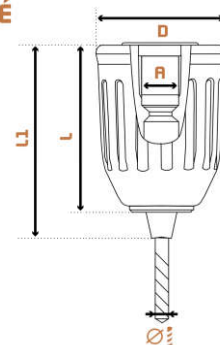

- Single sleeve
- Class L DIY use
- Maxima drilling capacity of 10 and 13 mm
- Internal threaded type mountings
- Plastic sleeve

BOÎTE / BOX	BULSTER / BULSTER	mm	”	UNF	mm	A	D	L	L1	g
862 05203A	862 05203X	0,5 - 10	0 - 3/8	3/8 - 24		5,5	40	52	61	165
862 15203A	862 15203X	0,5 - 10	0 - 3/8	1/2 - 20		6,5	40	52	61	160
869 05203A	869 05203X	0,5 - 10	0 - 3/8		6,3	5,5	40	80	90	180
862 05224A	862 05224X	1,5 - 13	1/16 - 1/2	3/8 - 24		5,5	42,5	59	73	265
862 15224A	862 15224X	1,5 - 13	1/16 - 1/2	1/2 - 20		6,5	42,5	59	73	260

ADAPTEURS P9 / STUDS P.9

PERÇEUSES PORTATIVES AVEC BLOCAGE DE BROCHE PORTABLE DRILLS WITH SPINDLE LOCKING

L

AVEC SYSTÈME DE VERROUILLAGE BREVETÉ
WITH PATENTED LOCKING SYSTEM

- Chemise unique
- Classe L bricolage
- Capacité maximale de serrage de 10 et 13 mm
- Emmanchements taraudés
- Habillage plastique

- Single sleeve
- Class L DIY use
- Maxima drilling capacity of 10 and 13 mm
- Internal threaded type mountings
- Plastic sleeve

BOÎTE / BOX	BULSTER / BULSTER	mm	”	UNF	mm	A	D	L	L1	g
842 05303A	842 05303X	0,5 - 10	0 - 3/8	3/8 - 24		5,5	42,5	55	68	240
842 15303A	842 15303X	0,5 - 10	0 - 3/8	1/2 - 20		6,5	42,5	55	68	235
849 05303A	849 05303X	0,5 - 10	0 - 3/8		6,3	5,5	42,5	83	96	255
842 05324A	842 05324X	1,5 - 13	1/16 - 1/23/8 - 24			5,5	42,5	64	75	270
842 15324A	842 15324X	1,5 - 13	1/16 - 1/21/2 - 20			6,5	42,5	64	75	265