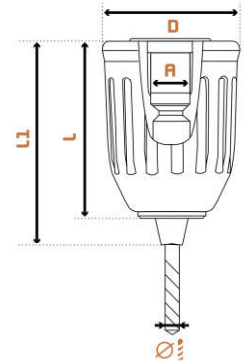

MANDRINS SANS CLÉ À SERRAGE MANUEL HAND-TIGHTENING KEYLESS CHUCKS

PERÇEUSES PORTATIVES AVEC BLOCAGE DE BROCHE PORTABLE DRILLS WITH SPINDLE LOCKING

L

SANS SYSTÈME DE VERROUILLAGE
WITHOUT LOCKING SYSTEM

- Chemise unique
- Classe L bricolage
- Capacité maximale de serrage de 10 et 13 mm
- Emmanchements taraudés
- Habillage plastique

- Single sleeve
- Class L DIY use
- Maxima drilling capacity of 10 and 13 mm
- Internal threaded type mountings
- Plastic sleeve

BOÎTE / BOX	BULSTER / BULSTER	mm	”	UNF	mm	A	D	L	L1	g
862 05203A	862 05203X	0,5 - 10	0 - 3/8	3/8 - 24		5,5	40	52	61	165
862 15203A	862 15203X	0,5 - 10	0 - 3/8	1/2 - 20		6,5	40	52	61	160
869 05203A	869 05203X	0,5 - 10	0 - 3/8		6,3	5,5	40	80	90	180
862 05224A	862 05224X	1,5 - 13	1/16 - 1/2	3/8 - 24		5,5	42,5	59	73	265
862 15224A	862 15224X	1,5 - 13	1/16 - 1/2	1/2 - 20		6,5	42,5	59	73	260

- Single sleeve
- Class L DIY use
- Maxima drilling capacity of 10 and 13 mm
- Internal threaded type mountings
- Plastic sleeve

BOÎTE / BOX	BULSTER / BULSTER	mm	”	UNF	mm	A	D	L	L1	g
842 05303A	842 05303X	0,5 - 10	0 - 3/8	3/8 - 24		5,5	42,5	55	68	240
842 15303A	842 15303X	0,5 - 10	0 - 3/8	1/2 - 20		6,5	42,5	55	68	235
849 05303A	849 05303X	0,5 - 10	0 - 3/8		6,3	5,5	42,5	83	96	255
842 05324A	842 05324X	1,5 - 13	1/16 - 1/23/8 - 24			5,5	42,5	64	75	270
842 15324A	842 15324X	1,5 - 13	1/16 - 1/21/2 - 20			6,5	42,5	64	75	265