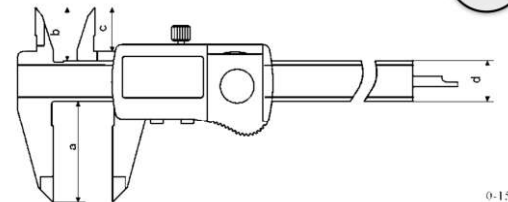

## Digital-Taschen-Messschieber, IP 67, DIN 862, „Sylvac-Elektronik“

629

Digital pocket caliper, IP 67, DIN 862, „sylvac-electronic“

- IP 67 Schutz, wasser- und staubdicht
  - mit Sylvac-Elektronik
  - aus rostfreiem Stahl, gehärtet
  - 4-fach Messung
  - Ablesung 0,01 mm/0,0005“, umschaltbar
  - im Etui
- IP 67 protection, water and dust proof
  - with sylvac measuring unit
  - made of stainless steel, hardened
  - usable to 4-way measurement
  - reading 0,01 mm or 0,0005“, switchable
  - in case

CR2032

0-150

Bestell-Nr. Order-No.	Messbereich Range mm	Genauigkeit Accuracy mm	a mm	b mm	d mm	kg
02026093	150	0,03	40	21	16	0,15
02026094	200	0,03	50	24	16	0,17
02026090	300	0,05	60	24	17	0,70

- IP 67 Schutz, wasser- und staubdicht
  - mit Sylvac-Elektronik
  - mit Hartmetall-Messflächen
  - aus rostfreiem Stahl, gehärtet
  - 4-fach Messung
  - Ablesung 0,01 mm/0,0005“, umschaltbar
  - im Etui
- IP 67 protection, water and dust proof
  - with sylvac measuring unit
  - with carbide measuring faces
  - made of stainless steel, hardened
  - usable to 4-way measurement
  - reading 0,01 mm or 0,0005“, switchable
  - in case