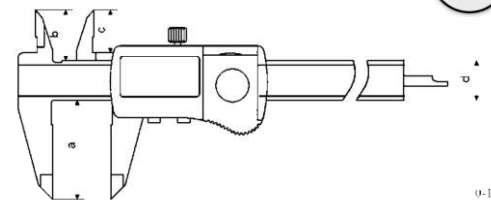

CR2032

0-150

Bestell-Nr. Order-No.	Messbereich Range mm	Genauigkeit Accuracy mm	a mm	b mm	d mm	kg
02026093	150	0,03	40	21	16	0,15
02026094	200	0,03	50	24	16	0,17
02026090	300	0,05	60	24	17	0,70

## Digital-Taschen-Messschieber mit HM-Messflächen, IP 67, DIN 862, „Sylvac-Elektronik“

629/5

Digital pocket caliper with carbide measuring faces, IP 67, DIN 862, „sylvac-electronic“

ABS = Absolute- und Relativmessung  
absolut and relativ measuring

- IP 67 Schutz, wasser- und staubdicht
  - mit Sylvac-Elektronik
  - mit Hartmetall-Messflächen
  - aus rostfreiem Stahl, gehärtet
  - 4-fach Messung
  - Ablesung 0,01 mm/0,0005“, umschaltbar
  - im Etui
- IP 67 protection, water and dust proof
  - with sylvac measuring unit
  - with carbide measuring faces
  - made of stainless steel, hardened
  - usable to 4-way measurement
  - reading 0,01 mm or 0,0005“, switchable
  - in case