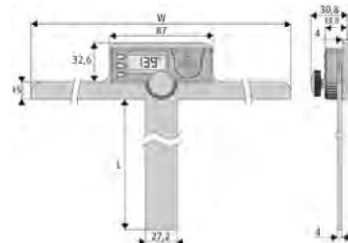

Bestell-Nr. Order-No.	Bogen ø mm ø of protractor	Schienenlänge Rule Length mm
05058020	100	150
05058021	150	300
05058022	200	400
05058023	250	500
05058024	300	600

Bestell-Nr. Order-No.	Bogen ø ø of protractor mm	Schienenlänge Length of blade mm
05058026	85	160/200

## Digitaler Gradmesser aus Stahl 0 - 180°

S266

Digital protractor, steel

- Messbereich 0 – 180°
- Ablesung 0,05°
- Anschlag und Schiene 4 mm
- mit Feststellschraube
- direct reading 0 - 180°
- reading 0.05°
- base and rule 4 mm
- with set screw

ON / OFF	●
mm / inch (Unit)	
HOLD-Funktion	●
ABS-Funktion	
Absolut-System	
PRESET	
Datenausgang	
Stromversorgung	3 V CR 2032

Bestell-Nr. Order-No.	Abmessung Size (W x L) mm
05060020	120 x 150
05060021	150 x 200
05060022	200 x 300
05060023	300 x 600
05060024	400 x 800
05060025	400 x 1000