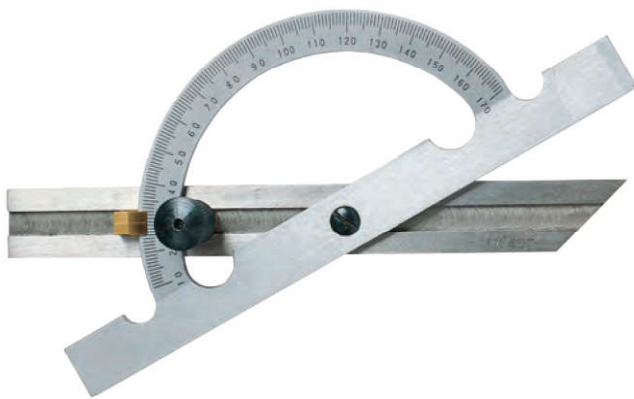

## Gradmesser aus Stahl 10 – 170°, mattverchromt

S185

Steel protractor, satin chrome finished

- komplett mattverchromt, rostgeschützt
- Messbereich 10 – 170°
- in der Länge verstellbarer Schiene
- mit Feststellschraube
- im Etui
- satin chrome finished
- range 10 - 170°
- with fixing screw
- blade adjustable in length
- in case

Bestell-Nr. Order-No.	Bogen ø mm ø of protractor	Schienenlänge Rule Length mm
05058020	100	150
05058021	150	300
05058022	200	400
05058023	250	500
05058024	300	600

## Gradmesser aus Spezialstahl 0 - 180°, mattverchromt

S191

Protractor, round ground plate, satin chrome finished, special steel, 0 - 180°

- Messbereich 0 – 180°
- mit Feststellschraube
- im Etui
- range 0 - 180°
- with fixing screw
- in case

## Digitaler Gradmesser aus Stahl 0 - 180°

S266

Digital protractor, steel

- Messbereich 0 – 180°
- Ablesung 0,05°
- Anschlag und Schiene 4 mm
- mit Feststellschraube
- direct reading 0 - 180°
- reading 0.05°
- base and rule 4 mm
- with set screw