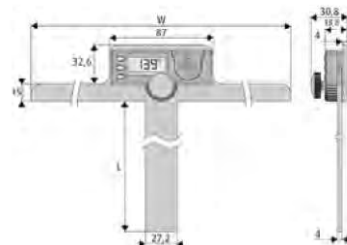

Bestell-Nr. Order-No.	Bogen ø mm ø of protractor	Schienenlänge Rule Length mm
05058020	100	150
05058021	150	300
05058022	200	400
05058023	250	500
05058024	300	600

Bestell-Nr. Order-No.	Bogen ø ø of protractor mm	Schienenlänge Length of blade mm
05058026	85	160/200

## Digitaler Gradmesser aus Stahl 0 - 180°

S266

Digital protractor, steel

- Messbereich 0 – 180°
- Ablesung 0,05°
- Anschlag und Schiene 4 mm
- mit Feststellschraube
- direct reading 0 - 180°
- reading 0.05°
- base and rule 4 mm
- with set screw

ON / OFF	●
mm / inch (Unit)	
HOLD-Funktion	●
ABS-Funktion	
Absolut-System	
PRESET	
Datenausgang	
Stromversorgung	3 V CR 2032

Bestell-Nr. Order-No.	Abmessung Size (W x L) mm
05060020	120 x 150
05060021	150 x 200
05060022	200 x 300
05060023	300 x 600
05060024	400 x 800
05060025	400 x 1000