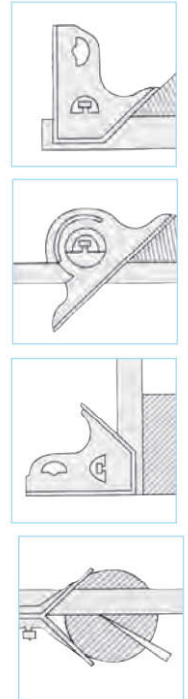

Kombinationswinkel mit Wasserwaage und Winkelmessgerät

294

Combinations squares with spirit level and bevel protractor

- mit vernickelter Schiene, auf beiden Seiten cm/inch Teilung
- als einfaches Höhen-, Tiefen-, Winkelmessgerät, 45°- und 135°-Winkel sowie Zentriergerät verwendbar
- im Etui

- scriber and blade nickel plated, with cm/inch graduation
- usable as height, depth gauge, bevel protractor, 45°, 135° control square or center squares
- in case

Bestell-Nr.
Order-No.

03047011

Messbereich
Range mm

300

Kombinationswinkel mit Wasserwaage

292

Combinations square

- mit Wasserwaage
- mit vernickelter Schiene
- Seiten cm/inch Teilung beidseits

- with spirit level
- nickel plated blade
- with cm/inch graduation both sides