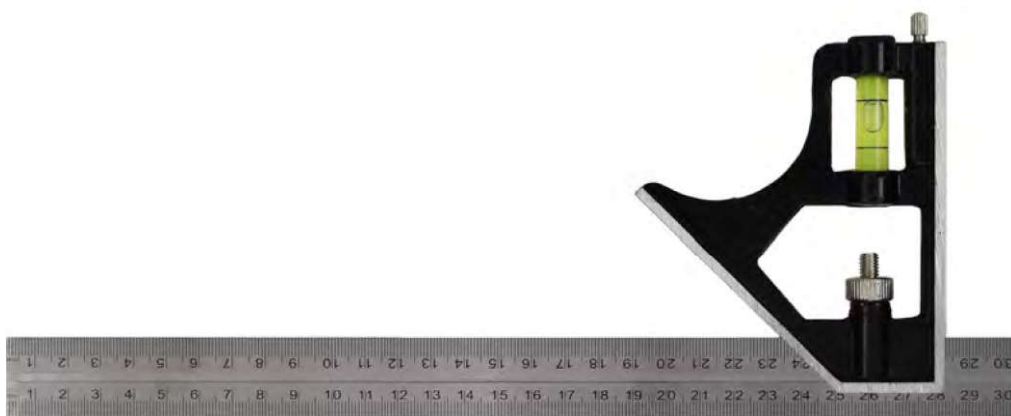

Kombinationswinkel mit Wasserwaage und Winkelmessgerät

294

Combinations squares with spirit level and bevel protractor

- mit vernickelter Schiene, auf beiden Seiten cm/inch Teilung
- als einfaches Höhen-, Tiefen-, Winkelmessgerät, 45°- und 135°-Winkel sowie Zentriergerät verwendbar
- im Etui

- scriber and blade nickel plated, with cm/inch graduation
- usable as height, depth gauge, bevel protractor, 45°, 135° control square or center squares
- in case

Bestell-Nr.
Order-No.

03047011

Messbereich
Range mm

300

Kombinationswinkel mit Wasserwaage

292

Combinations square

- mit Wasserwaage
- mit vernickelter Schiene
- Seiten cm/inch Teilung beidseits

- with spirit level
- nickel plated blade
- with cm/inch graduation both sides

Bestell-Nr.
Order-No.

03047010

Messbereich
Range mm

300