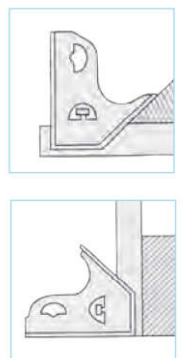

Kombinationswinkel mit Wasserwaage und Winkelmessgerät

294

Combinations squares with spirit level and bevel protractor

- mit vernickelter Schiene, auf beiden Seiten cm/inch Teilung
- als einfaches Höhen-, Tiefen-, Winkelmessgerät, 45°- und 135°-Winkel sowie Zentriergerät verwendbar
- im Etui

- scriber and blade nickel plated, with cm/inch graduation
- usable as height, depth gauge, bevel protractor, 45°, 135° control square or center squares
- in case

Bestell-Nr.
Order-No.

03047011

Messbereich
Range mm

300

Kombinationswinkel mit Wasserwaage

292

Combinations square

- mit Wasserwaage
- mit vernickelter Schiene
- Seiten cm/inch Teilung beidseits

- with spirit level
- nickel plated blade
- with cm/inch graduation both sides