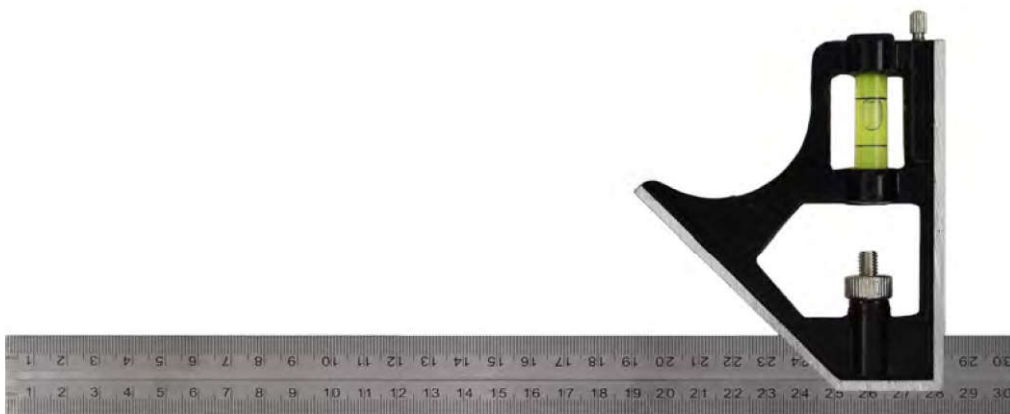

Kombinationswinkel mit Wasserwaage und Winkelmessgerät

294

Combinations squares with spirit level and bevel protractor

- mit vernickelter Schiene, auf beiden Seiten cm/inch Teilung
- als einfaches Höhen-, Tiefen-, Winkelmessgerät, 45°- und 135°-Winkel sowie Zentriergerät verwendbar
- im Etui

- scriber and blade nickel plated, with cm/inch graduation
- usable as height, depth gauge, bevel protractor, 45°, 135° control square or center squares
- in case

Bestell-Nr.
Order-No.

03047011

Messbereich
Range mm

300

Kombinationswinkel mit Wasserwaage

292

Combinations square

- mit Wasserwaage
- mit vernickelter Schiene
- Seiten cm/inch Teilung beidseits

- with spirit level
- nickel plated blade
- with cm/inch graduation both sides

Bestell-Nr.
Order-No.

03047010

Messbereich
Range mm

300