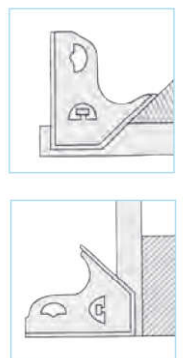

Kombinationswinkel mit Wasserwaage und Winkelmessgerät

294

Combinations squares with spirit level and bevel protractor

- mit vernickelter Schiene, auf beiden Seiten cm/inch Teilung
- als einfaches Höhen-, Tiefen-, Winkelmessgerät, 45°- und 135°-Winkel sowie Zentriergerät verwendbar
- im Etui

300

Kombinationswinkel mit Wasserwaage

292

Combinations square

- mit Wasserwaage
- mit vernickelter Schiene
- Seiten cm/inch Teilung beidseits

- with spirit level
- nickel plated blade
- with cm/inch graduation both sides