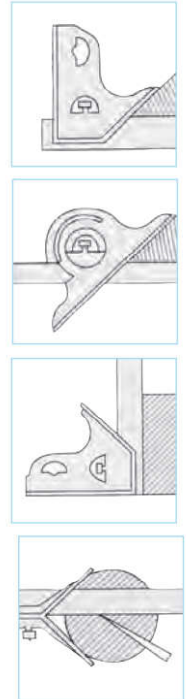

Kombinationswinkel mit Wasserwaage und Winkelmessgerät

294

Combinations squares with spirit level and bevel protractor

- mit vernickelter Schiene, auf beiden Seiten cm/inch Teilung
- als einfaches Höhen-, Tiefen-, Winkelmessgerät, 45°- und 135°-Winkel sowie Zentriergerät verwendbar
- im Etui

- scriber and blade nickel plated, with cm/inch graduation
- usable as height, depth gauge, bevel protractor, 45°, 135° control square or center squares
- in case

Bestell-Nr.
Order-No.

03047011

Messbereich
Range mm

300

Kombinationswinkel mit Wasserwaage

292

Combinations square

- mit Wasserwaage
- mit vernickelter Schiene
- Seiten cm/inch Teilung beidseits

- with spirit level
- nickel plated blade
- with cm/inch graduation both sides