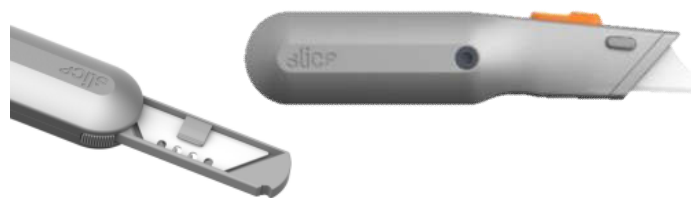

**Kniv med metalhåndtag
standard udførelse
Nr.:10490**

**Størrelse: 170 x 38 x 27 mm
Vægt: 100,3 g**

slice®