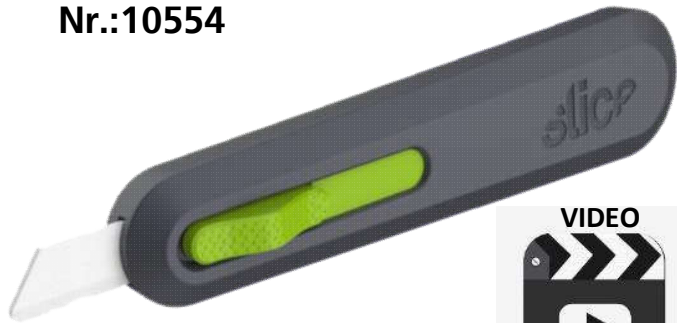

Kniv med nylonhåndtag og automatisk tilbageføring Nr.:10554

Størrelse: 154 x 35,7 x 22 mm
Vægt: 69,1 g

slice[®]

-  Fingervenligt blad
-  Til højre- og venstrehådede
-  Længere blad til tykkere snit
-  Robust nylonhåndtag

Kompatible blade