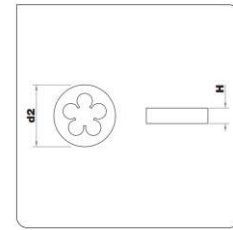

DIE HOLDER. STEEL BODY AND HANDLE.

**TIVOLY
NORM**

PORTA COJINETES (ACERO).

PORTA FILIERA. CORPO E MANICO IN ACCIAIO.

Hand threading. Robustness, life span.

Roscado manual. Robustez, duracion de vida.

Filettatura manuale. Robustezza, lunga durata.

1110041	EAN	d2	TIV.	H	QTY PCB
11100410254	3221910554309	25.4	-		1 1
11100410381	3221910554316	38.1	-		1 1
11100410508	3221910554347	50.8	-		1 1
11100410635	3221910554354	63.5	-		1 1
11100410205	3221910554477	20	-	5	- 1 1
11100410207	3221910554491	20	-	7	- 1 1
11100410259	3221910554514	25	-	9	- 1 1
11100413011	3221910554583	30	-	11	- 1 1
11100413810	3221910554590	38	-	10	- 1 1
11100413814	3221910554606	38	-	14	- 1 1
11100414514	3221910554613	45	-	14	- 1 1
11100414518	3221910554620	45	-	18	- 1 1
11100415516	3221910554637	55	-	16	- 1 1
11100415522	3221910554644	55	-	22	- 1 1
11100416518	3221910554651	65	-	18	- 1 1
11100416525	3221910554668	65	-	25	- 1 1

END DIE HOLDER. STEEL BODY.

**TIVOLY
NORM**

ALARGADOR DE PORTA COJINETES (ACERO).

PORTA FILIERA VERTICALE. CORPO IN ACCIAIO.

Machine threading. Robustness, life span.

Roscado a máquina. Robustez, duración de vida.

Filettatura manuale. Robustezza, lunga durata.

1110051	EAN	Ø	d2	QTY PCB
11100510254	3221910714642	25.4	8	1 1
11100510381	3221910714659	38.1	13	1 1