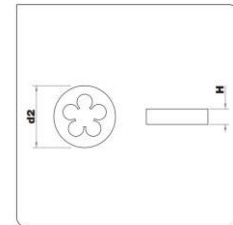

1110041	EAN	d2	TIV.	H	QTY PCB
11100410254	3221910554309	25.4	-		1 1
11100410381	3221910554316	38.1	-		1 1
11100410508	3221910554347	50.8	-		1 1
11100410635	3221910554354	63.5	-		1 1
11100410205	3221910554477	20	-	5	- 1 1
11100410207	3221910554491	20	-	7	- 1 1
11100410259	3221910554514	25	-	9	- 1 1
11100413011	3221910554583	30	-	11	- 1 1
11100413810	3221910554590	38	-	10	- 1 1
11100413814	3221910554606	38	-	14	- 1 1
11100414514	3221910554613	45	-	14	- 1 1
11100414518	3221910554620	45	-	18	- 1 1
11100415516	3221910554637	55	-	16	- 1 1
11100415522	3221910554644	55	-	22	- 1 1
11100416518	3221910554651	65	-	18	- 1 1
11100416525	3221910554668	65	-	25	- 1 1

END DIE HOLDER. STEEL BODY.

**TIVOLY
NORM**

ALARGADOR DE PORTA COJINETES (ACERO).

PORTA FILIERA VERTICALE. CORPO IN ACCIAIO.

Machine threading. Robustness, life span.

Roscado a máquina. Robustez, duración de vida.

Filettatura manuale. Robustezza, lunga durata.

1110051	EAN	Ø	d2	QTY PCB
11100510254	3221910714642	25.4	8	1 1
11100510381	3221910714659	38.1	13	1 1