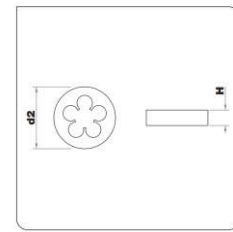

DIE HOLDER. STEEL BODY AND HANDLE.

**TIVOLY
NORM**

PORTA COJINETES (ACERO).

PORTA FILIERA. CORPO E MANICO IN ACCIAIO.

Hand threading. Robustness, life span.

Roscado manual. Robustez, duracion de vida.

Filettatura manuale. Robustezza, lunga durata.

1110041	EAN	d2	TIV.	H	QTY PCB
11100410254	3221910554309	25.4	-		1 1
11100410381	3221910554316	38.1	-		1 1
11100410508	3221910554347	50.8	-		1 1
11100410635	3221910554354	63.5	-		1 1
11100410205	3221910554477	20	-	5	- 1 1
11100410207	3221910554491	20	-	7	- 1 1
11100410259	3221910554514	25	-	9	- 1 1
11100413011	3221910554583	30	-	11	- 1 1
11100413810	3221910554590	38	-	10	- 1 1
11100413814	3221910554606	38	-	14	- 1 1
11100414514	3221910554613	45	-	14	- 1 1
11100414518	3221910554620	45	-	18	- 1 1
11100415516	3221910554637	55	-	16	- 1 1
11100415522	3221910554644	55	-	22	- 1 1
11100416518	3221910554651	65	-	18	- 1 1
11100416525	3221910554668	65	-	25	- 1 1

END DIE HOLDER. STEEL BODY.

**TIVOLY
NORM**

ALARGADOR DE PORTA COJINETES (ACERO).

PORTA FILIERA VERTICALE. CORPO IN ACCIAIO.

Machine threading. Robustness, life span.

Roscado a máquina. Robustez, duración de vida.

Filettatura manuale. Robustezza, lunga durata.

1110051	EAN	Ø	d2	QTY PCB
11100510254	3221910714642	25.4	8	1 1
11100510381	3221910714659	38.1	13	1 1