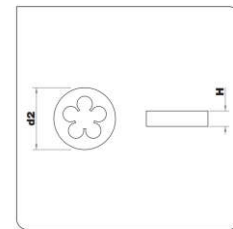

1110041	EAN	d2	TIV.	H	QTY PCB
11100410254	3221910554309	25.4	-		1 1
11100410381	3221910554316	38.1	-		1 1
11100410508	3221910554347	50.8	-		1 1
11100410635	3221910554354	63.5	-		1 1
11100410205	3221910554477	20	-	5	- 1 1
11100410207	3221910554491	20	-	7	- 1 1
11100410259	3221910554514	25	-	9	- 1 1
11100413011	3221910554583	30	-	11	- 1 1
11100413810	3221910554590	38	-	10	- 1 1
11100413814	3221910554606	38	-	14	- 1 1
11100414514	3221910554613	45	-	14	- 1 1
11100414518	3221910554620	45	-	18	- 1 1
11100415516	3221910554637	55	-	16	- 1 1
11100415522	3221910554644	55	-	22	- 1 1
11100416518	3221910554651	65	-	18	- 1 1
11100416525	3221910554668	65	-	25	- 1 1

END DIE HOLDER. STEEL BODY.

**TIVOLY
NORM**

ALARGADOR DE PORTA COJINETES (ACERO).

PORTA FILIERA VERTICALE. CORPO IN ACCIAIO.

Machine threading. Robustness, life span.

Roscado a máquina. Robustez, duración de vida.

Filettatura manuale. Robustezza, lunga durata.

1110051	EAN	Ø	d2	QTY PCB
11100510254	3221910714642	25.4	8	1 1
11100510381	3221910714659	38.1	13	1 1