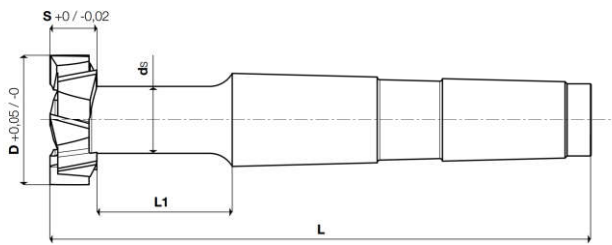

HSS-PM HSS-PM Line

Serie/Series 27150

Frese per scanalature a T
T-slot cutters

27155

Frese per scanalature a T
T-slot cutters

COATING

Skin

N

UNI 7339B
DIN 851B
ISO 3337

Cod. Art.	M-TK (HSS-E)	X-85 (PM Co 8,5%)	COATED	D +0,05 -0	S +0 -0,02	ds	L1	L	MORSE TAPER	λ°	Z
271501256 AM	CM	CMX	CMX	12,5	6	5	9	72	1	12	8
271501608 AM	CM	CMX	CMX	16	8	7	12	77	1	12	8
271501808 AM	CM	CMX	CMX	18	8	8	17	82	1	15	8
271501909 AM	CM	CMX	CMX	19	9	8	16	82	1	15	8
271502109 AM	CM	CMX	CMX	21	9	10	24	102	2	15	8
271502210 AM	CM	CMX	CMX	22	10	10	23	102	2	15	8
271502511 AM	CM	CMX	CMX	25	11	12	24	104	2	15	8
271502812 AM	CM	CMX	CMX	28	12	13	25	106	2	15	8
271503214 AM	CM	CMX	CMX	32	14	15	28	111	2	15	8
271503616 AM	CM	CMX	CMX	36	16	17	31	133	3	15	8
271504018 AM	CM	CMX	CMX	40	18	19	36	140	3	15	8
271504520 AM	CM	CMX	CMX	45	20	20	37	143	3	15	8
271505022 AM	CM	CMX	CMX	50	22	25	46	177	4	10	10
271505624 AM	CM	CMX	CMX	56	24	27	49	182	4	10	10

COATING

Skin

NF

UNI 7339B
DIN 851B
ISO 3337

Cod. Art.	M-TK (HSS-E)	X-85 (PM Co 8,5%)	COATED	D +0,05 -0	S +0 -0,02	ds	L1	L	MORSE TAPER	Z
271551256 AM	CM	CMX	CMX	12,5	6	5	9	72	1	4
271551608 AM	CM	CMX	CMX	16	8	7	12	77	1	6
271551808 AM	CM	CMX	CMX	18	8	8	17	82	1	6
271551909 AM	CM	CMX	CMX	19	9	8	16	82	1	6
271552109 AM	CM	CMX	CMX	21	9	10	24	102	2	6
271552210 AM	CM	CMX	CMX	22	10	10	23	102	2	6
271552511 AM	CM	CMX	CMX	25	11	12	24	104	2	8
271552812 AM	CM	CMX	CMX	28	12	13	25	106	2	8
271553214 AM	CM	CMX	CMX	32	14	15	28	111	2	8
271553616 AM	CM	CMX	CMX	36	16	17	31	133	3	8
271554018 AM	CM	CMX	CMX	40	18	19	36	140	3	8
271554520 AM	CM	CMX	CMX	45	20	20	37	143	3	8
271555022 AM	CM	CMX	CMX	50	22	25	46	177	4	8
271555624 AM	CM	CMX	CMX	56	24	27	49	182	4	8