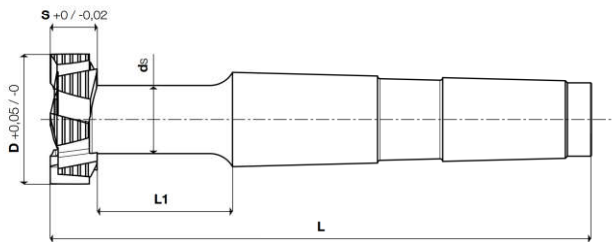

HSS-PM HSS-PM Line

Serie/Series 27150

Frese per scanalature a T
T-slot cutters

27155

Frese per scanalature a T
T-slot cutters

COATING

Skin

N

UNI 7339B
DIN 851B
ISO 3337

Cod. Art.	M-TK (HSS-E)	X-85 (PM Co 8,5%)	COATED	D +0,05 -0	S +0 -0,02	ds	L1	L	MORSE TAPER	λ°	Z
271501256 AM	CM	CMX	CMX	12,5	6	5	9	72	1	12	8
271501608 AM	CM	CMX	CMX	16	8	7	12	77	1	12	8
271501808 AM	CM	CMX	CMX	18	8	8	17	82	1	15	8
271501909 AM	CM	CMX	CMX	19	9	8	16	82	1	15	8
271502109 AM	CM	CMX	CMX	21	9	10	24	102	2	15	8
271502210 AM	CM	CMX	CMX	22	10	10	23	102	2	15	8
271502511 AM	CM	CMX	CMX	25	11	12	24	104	2	15	8
271502812 AM	CM	CMX	CMX	28	12	13	25	106	2	15	8
271503214 AM	CM	CMX	CMX	32	14	15	28	111	2	15	8
271503616 AM	CM	CMX	CMX	36	16	17	31	133	3	15	8
271504018 AM	CM	CMX	CMX	40	18	19	36	140	3	15	8
271504520 AM	CM	CMX	CMX	45	20	20	37	143	3	15	8
271505022 AM	CM	CMX	CMX	50	22	25	46	177	4	10	10
271505624 AM	CM	CMX	CMX	56	24	27	49	182	4	10	10

COATING

Skin

NF

UNI 7339B
DIN 851B
ISO 3337

Cod. Art.	M-TK (HSS-E)	X-85 (PM Co 8,5%)	COATED	D +0,05 -0	S +0 -0,02	ds	L1	L	MORSE TAPER	Z
271551256 AM	CM	CMX	CMX	12,5	6	5	9	72	1	4
271551608 AM	CM	CMX	CMX	16	8	7	12	77	1	6
271551808 AM	CM	CMX	CMX	18	8	8	17	82	1	6
271551909 AM	CM	CMX	CMX	19	9	8	16	82	1	6
271552109 AM	CM	CMX	CMX	21	9	10	24	102	2	6
271552210 AM	CM	CMX	CMX	22	10	10	23	102	2	6
271552511 AM	CM	CMX	CMX	25	11	12	24	104	2	8
271552812 AM	CM	CMX	CMX	28	12	13	25	106	2	8
271553214 AM	CM	CMX	CMX	32	14	15	28	111	2	8
271553616 AM	CM	CMX	CMX	36	16	17	31	133	3	8
271554018 AM	CM	CMX	CMX	40	18	19	36	140	3	8
271554520 AM	CM	CMX	CMX	45	20	20	37	143	3	8
271555022 AM	CM	CMX	CMX	50	22	25	46	177	4	8
271555624 AM	CM	CMX	CMX	56	24	27	49	182	4	8