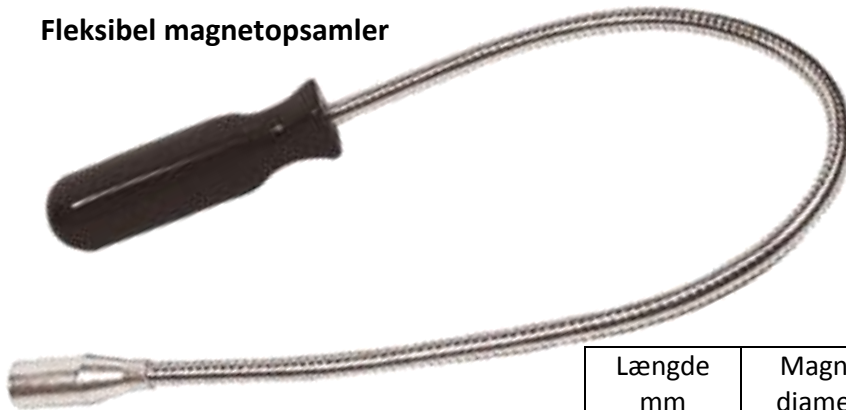

Fleksibel magnetopsamler

Længde mm	Magnet- diameter	Trækraft kg.
450	Ø6	0,5
450	Ø10	1,0
520	Ø13	1,8

Varenr. Ø6
87E600

Varenr. Ø10
87E601

Varenr. Ø13
87E602