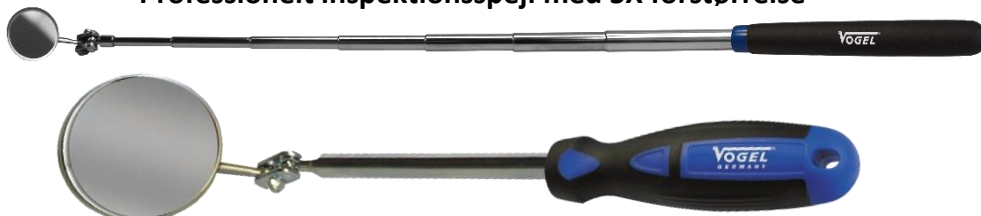

Forhandler:

Inspektionsspejle, inspektionssæt, teleskopmagneter

Professionelt inspektionsspejl med LED lys Ø26

Rustfrit stål med teleskopudførelse
360° drejeligt led

Aftageligt spejl, så der kun er LED lys.
Isoleret håndtag med clips
Totallængde 610 mm

Med skarpt LED lys og aftageligt spejl.

Varenr.
51474465

Professionelt inspektionsspejl firkantet

Rustfrit stål med teleskopudførelse
360° drejeligt led
Totallængde 620 mm

Spejlstørrelse 43x65 mm
Isoleret håndtag

Varenr.
51474454

Professionelt inspektionsspejl med 5X forstørrelse

Rustfrit stål med teleskopudførelse
360° drejeligt led
Isoleret håndtag

Spejlstørrelse Ø24 Totallængde: 600 mm
Spejlstørrelse Ø50 Totallængde: 620 mm

Varenr.
51474460
(Ø24)

Varenr.
51474461
(Ø50)

Professionelt inspektionsspejl rundt Ø40 / Ø50

Rustfrit stål med teleskopudførelse
360° drejeligt led
Isoleret håndtag

Totallængde 620 mm

Varenr.
51474453
(Ø50)