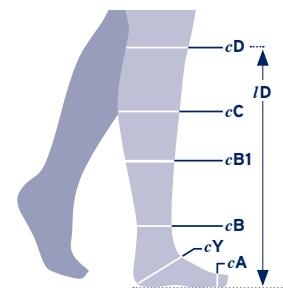

Længdemål:

ID normal (regular):
39 - 45 cm

ID lang (long):
45 - 51 cm

Log ind og bestil på www.jobstonline.dk
eller på kundeservice.dk@essity.com