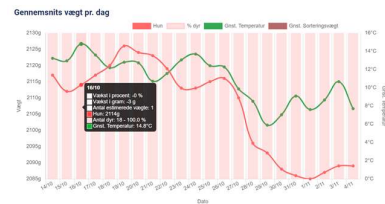

Store nyheder i verdens bedste mink vejesystem

På opfordring fra HG WeightLog brugerne, har vi endnu engang opgraderet det automatiske vejesystem til at kunne beregne "estimeret dyr" med en række andre nye og brugervenlige tiltag.

1) Estimerede vægte (fantom dyr)

Erfaringen viser, at mink fra tid til anden, ikke 100 % har lyst til at gå op i HG vejeenheden inde i buret.

Det har hidtil betydet, at HG WeightLog ikke har vist en vægt for dyret på enkelte dage – hvilket igen har betydet at vægtkurven for hele farmen, måske har udvist mærkelige udsving eller buler på kurven under "statistik". Vi har udvidet algoritmen yderligere, så den laver en estimeret vægt for det enkelte dyr baseret på dyrets hidtidige vægtkurve. Dermed bliver kurven mere retvisende og brugervenlig for Jer.