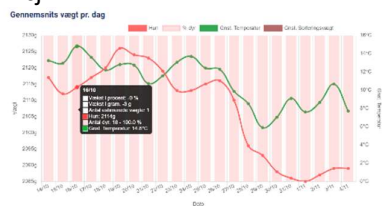

Dobra wiadomości, o najlepszym na świecie systemie ważenia norek

Na życzenie naszych użytkowników HG WeightLog został ponownie zaktualizowany, aby móc „Oszacować wagę zwierzęcia” jako jedną z bardziej przyjaznych dla użytkownika nowych funkcji.

1) Szacowanie masy (zwierzęta fantomowe)

Doświadczenie pokazuje nam, że norka - od czasu do czasu - nie ma ochoty całkowicie wejść do półki ważącej wewnątrz klatki. Oznacza to, że HG Weightlog do dzisiaj nie zawsze pokazywał prawidłową średnią wagę z całego dnia. Co powodowało nieprawidłową krzywą wagi dla całego gospodarstwa, która mogła pokazywać dziwne wahania lub brak danych na krzywej.

Teraz rozszerzyliśmy algorytm, dzięki czemu oblicza on masę szacunkową dla pojedynczego zwierzęcia na podstawie poprzedniej wagi zwierzęcia. Dzięki temu krzywa będzie bardziej dokładna i przyjazna dla użytkownika.