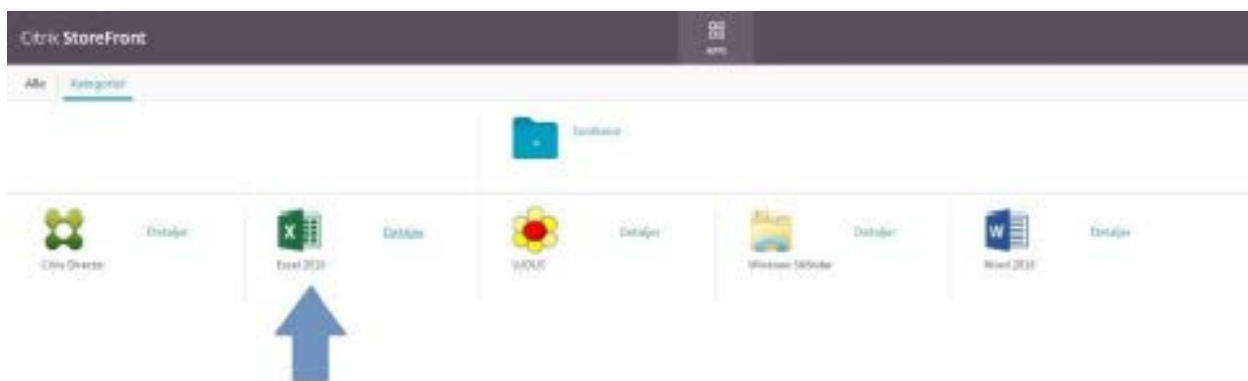

VUCHOSTING

Udtræk fra Ludus-databasen til Excel

Åben Excel via citrix

Vælg Data >> Fra andre kilder

Vælg Fra Microsoft Query

Vælg VUC*

Husk at Hosting ikke supporterer skolernes egne udtræk fra database