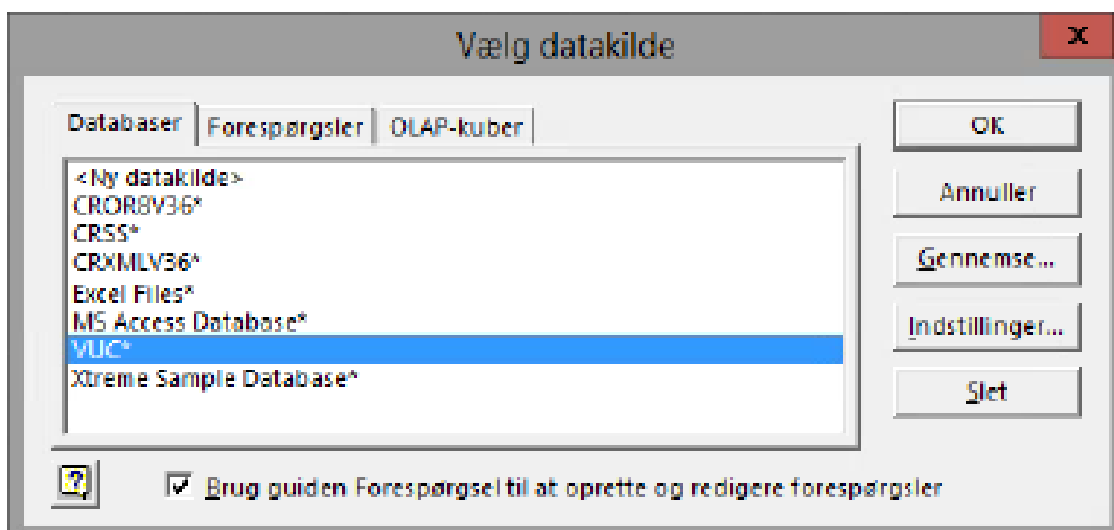

VUCHOSTING

Udtræk fra Ludus-databasen til Excel

Åben Excel via citrix

Vælg Data >> Fra andre kilder

Vælg Fra Microsoft Query

Vælg VUC*

Husk at Hosting ikke supporterer skolernes egne udtræk fra database