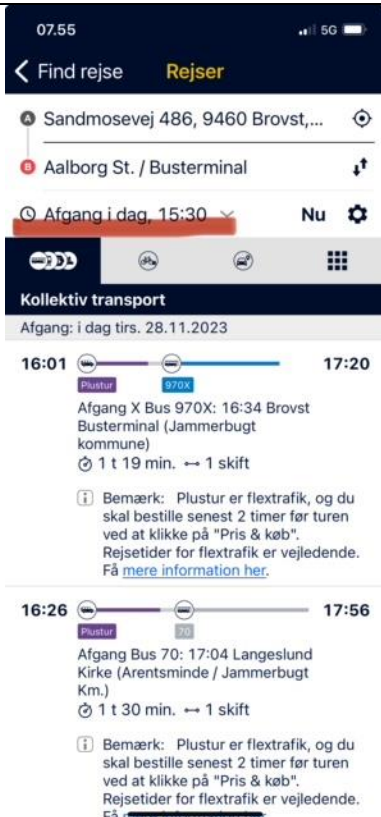

Husk at rette afgangstiden fra skolen til kl 15.30