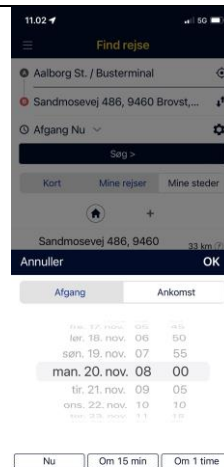

Beskrivelse af kørsel til Sandmosen

Hent Rejseplanens app til din smartphone eller tablet, så har du din rejseplan ved hånden under hele rejsen. Appen er gratis og kan downloades på langt de fleste smartphones og tablet. Du kan også stadig finde rejseplanen på rejseplanen.dk

Appen ser således ud:

Du får her eksempel på rejse fra Aalborg Busterminal og til skolens adresse:

I appen skriver du under A: Aalborg busterminal og under B: Sandmosevej 486, 9460 Brovst
I feltet herunder skal du klikke på  og finde den dato du skal rejse/ankomme på.

Herefter klik på ankomst på bestemmelsesstedet eks 8.00

08.34

Rejser Detaljer

man. 20.11.2023

06:30 07:53

1 t 23 min. → 1 skift

Del Følg Rejse Navigation

Bemærk: Plustur er flextrafik, og du skal bestille senest 2 timer før turen ved at klikke på "Pris & køb". Rejsetider for flextrafik er vejledende. Få mere information her.