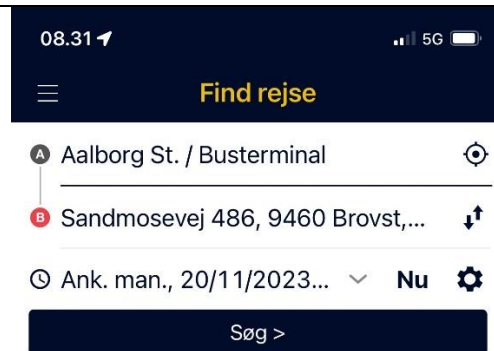

Beskrivelse af kørsel til Sandmosen

Hent Rejseplanens app til din smartphone eller tablet, så har du din rejseplan ved hånden under hele rejsen. Appen er gratis og kan downloades på langt de fleste smartphones og tablet. Du kan også stadig finde rejseplanen på rejseplanen.dk

Appen ser således ud:

Du får her eksempel på rejse fra Aalborg Busterminal og til skolens adresse:

I appen skriver du under A: Aalborg busterminal og under B: Sandmosevej 486, 9460 Brovst
I feltet herunder skal du klikke på  og finde den dato du skal rejse/ankomme på.