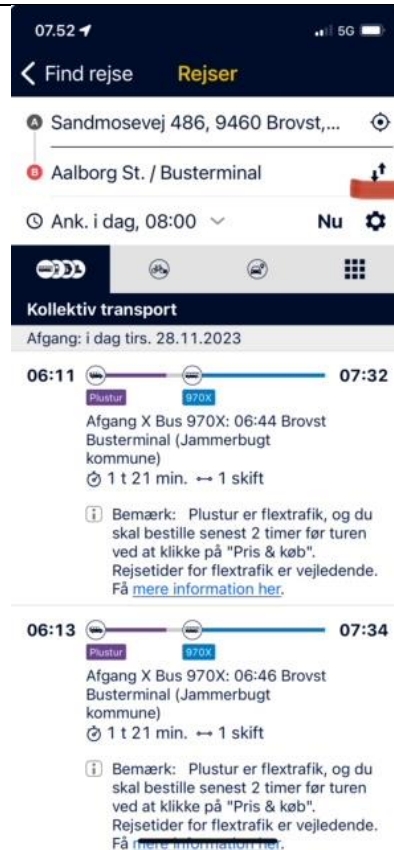

Når du skal retur fra Sandmosen til Aalborg kan du klikke på de to pile.