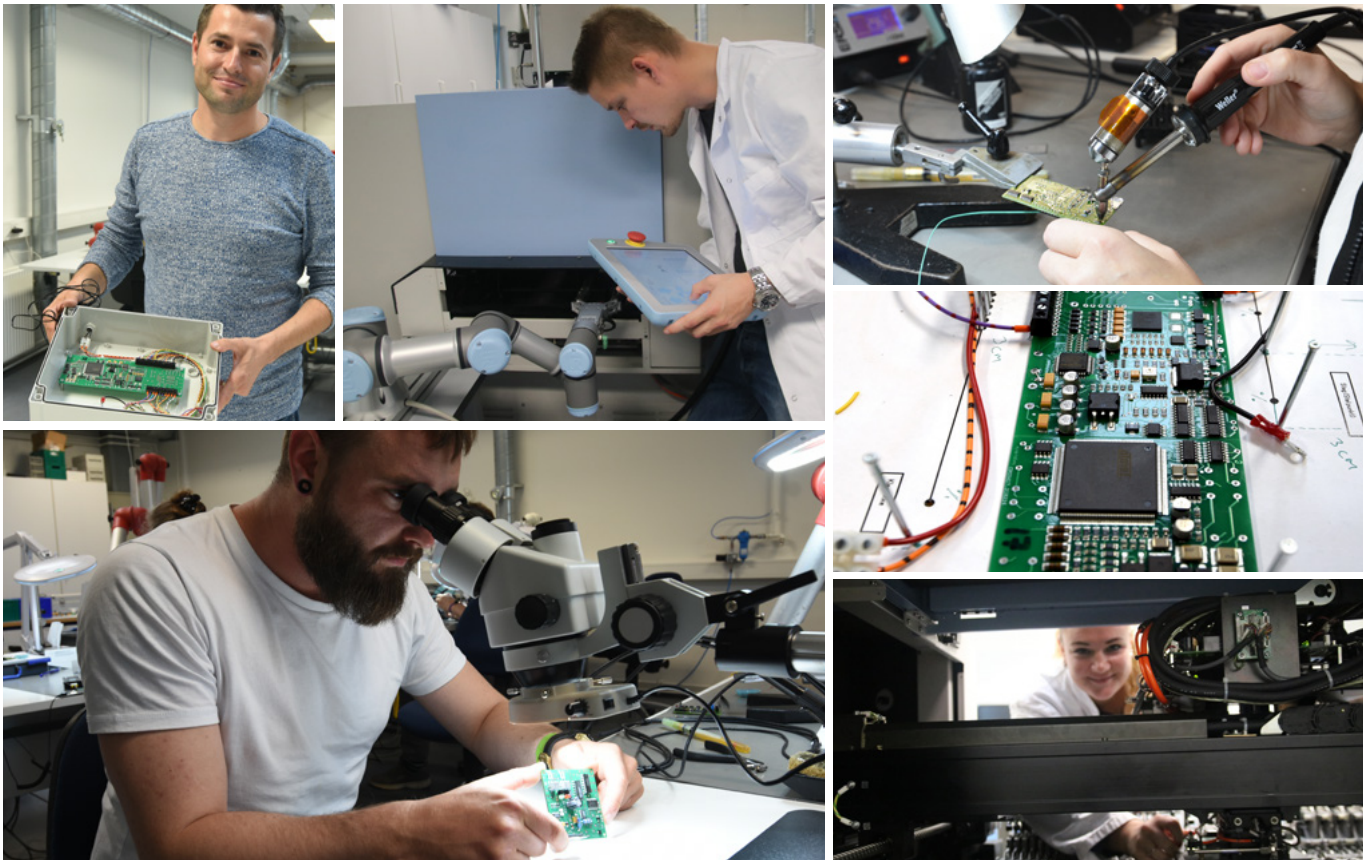

Bliv elektronikoperatør

- Faglært multimedarbejder i elektronikindustrien

Fordelsuddannelse = Gode jobmuligheder

Der er stor efterspørgsel på Elektronikoperatører, og om få år kommer der til at mangle op mod 24.000 faglærte i dansk industri. Derfor er uddannelsen udpeget til fordelsuddannelse. Der er rigtig god mulighed for fast beskæftigelse i en branche, som hele tiden er i udvikling.

Dine arbejdsopgaver består af

- Betjening og overvågning af avancerede produktionsanlæg
- Mindre reparationer og vedligehold af produktionsanlæg
- Sikkerhed i produktionen
- Optimering af produktionen
- Optisk og elektrisk kontrol af produkter
- Reparation af defekte produkter
- Planlægning af produktionsopgaver i samarbejde med kolleger.

Arbejdet består i høj grad i at kunne planlægge, tilrettelægge og udføre dagligdagens opgaver – og to dage er sjældent ens.

Som elektronikoperatør arbejder du for elektronikproducenter af:

- Kommunikationssystemer
- Medicinalbranchen
- Transportsystemer fx bagagebånd i lufthavne
- Energisektoren
- Maritime systemer
- Automotive systemer
- Aerospace
- Sikkerhedssystemer
- og alle andre produkter, hvor elektroniske kredsløb indgår.