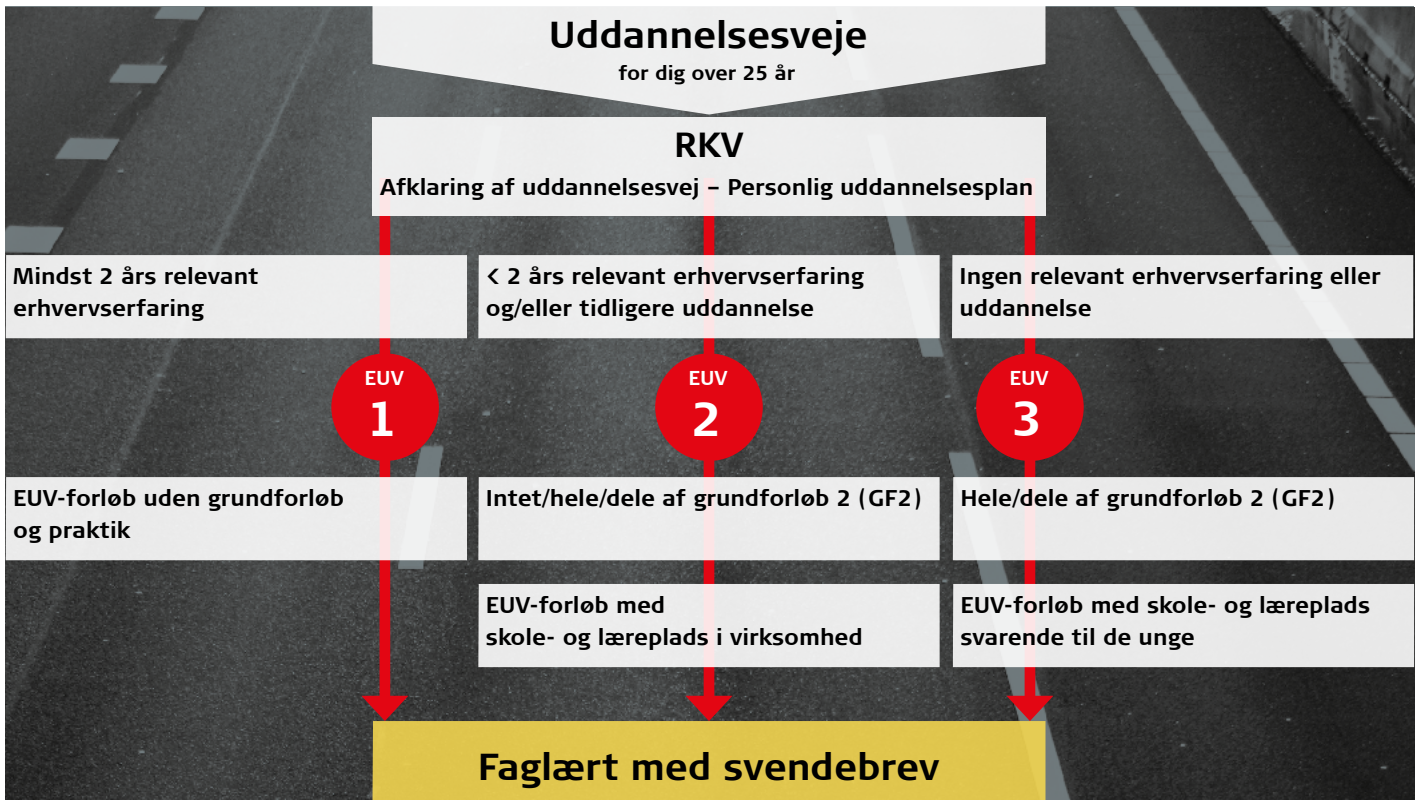

Få vurderet dine kompetencer

Alle over 25 år kan blive voksenlærling/elev, men den økonomiske støtte til virksomheder afhænger af reglerne:

Voksenlærlingeordningen pr. 1. januar 2022

Ansættelse	Uddannelse	Ledighedskrav	Målgruppe	Positivliste landsdækkende	Tilskud og periode
Ledige	Ufaglært og faglært med forældet uddannelse	Intet krav til forudgående ledighed	Alle personer på offentlig forsørgelsesydelse og ledig selvforsørgende.	Nej	kr. 45,- i hele uddannelsesperioden.
	Faglært som ikke har en forældet uddannelse	Ledighed, over 3 måneder (i en forsøgsperiode fra den 1. august 2020 forlænget til og med den 31. december 2022*)	(LAB § 6, nr. 1-8, 10 eller 11. LAB § 6, nr. 9, og som modtager ledighedsydelse)		
Beskæftigede	Ufaglært	-	Løn	Ja	Kr. 30,- i timen i op til 2 år.

16-03-2022

Læs mere og tilmeld dig på:

www.amunordjylland.dk/rkv