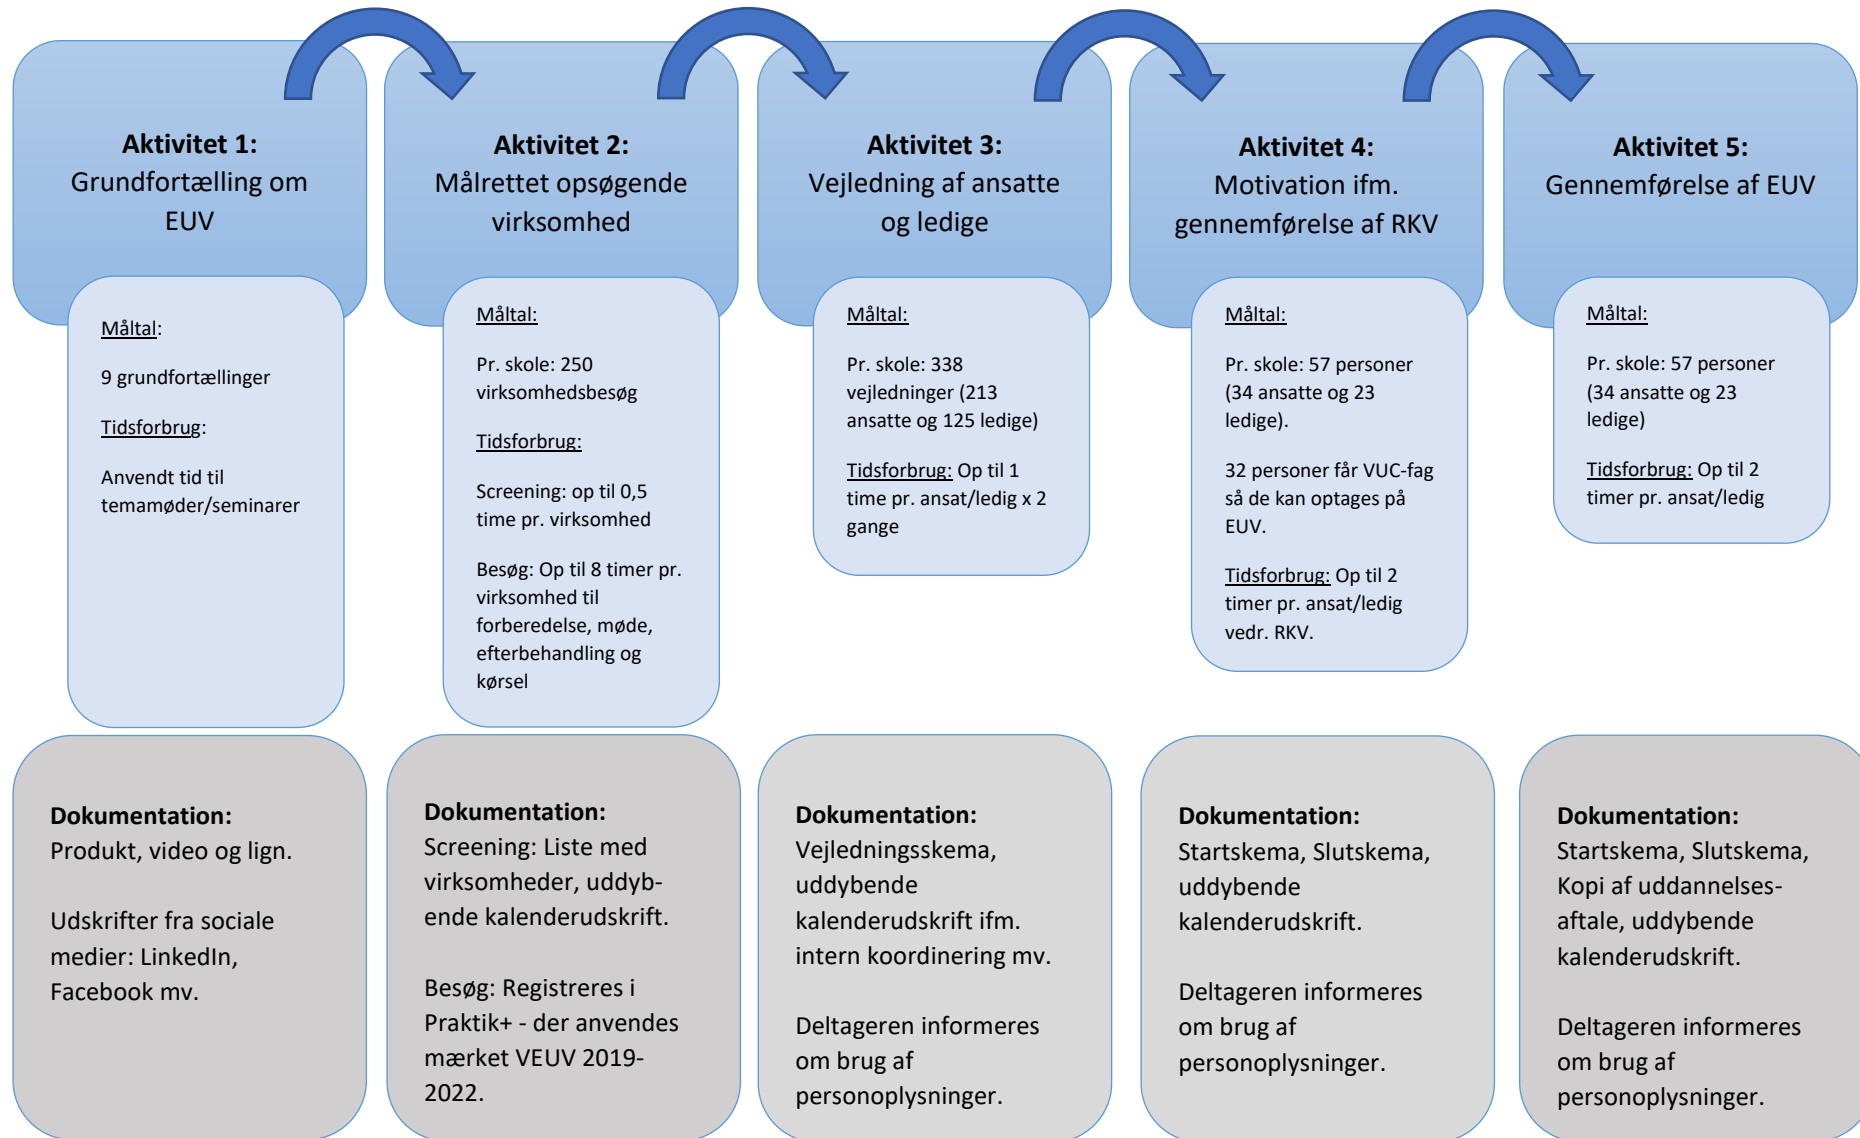

Vejen til Erhvervsfaglig uddannelse og vækst VEUV - Den røde tråd

For uddybende forklaringer omkring dokumentation: se relevant drejebog på www.kpmv.dk/VEUV under Drejebøger - delaktiviteter