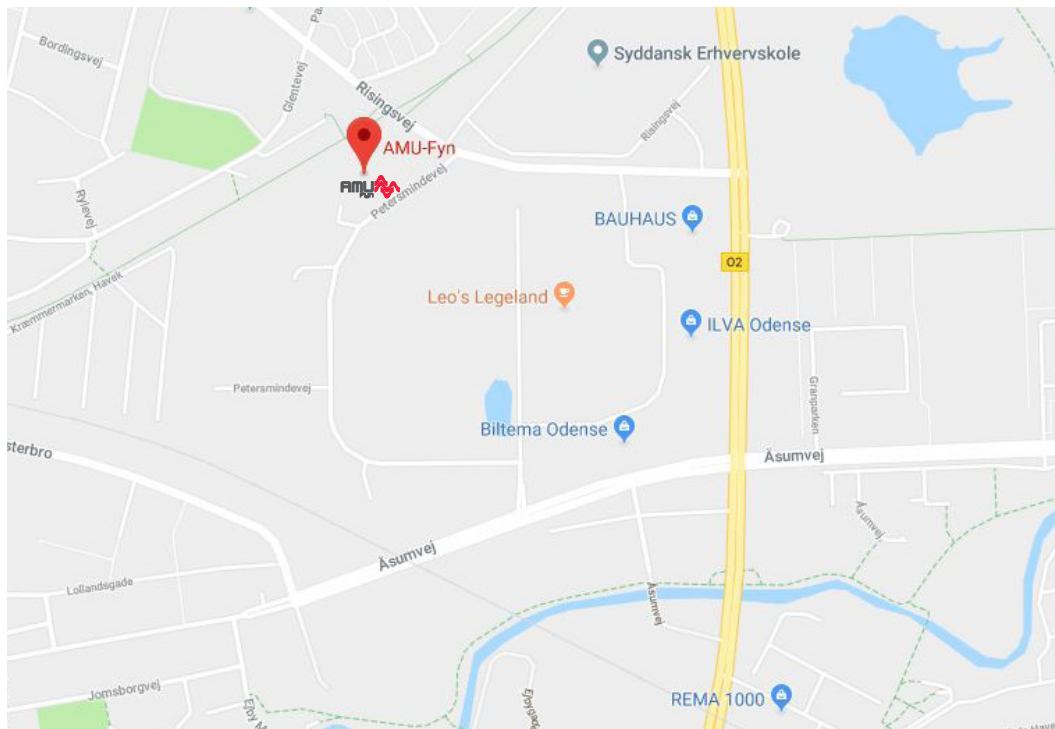

# SÅDAN FINDER DU OS PETERSMINDEVEJ

### FRA SYD/SVENDBORG

- Følg motorvej 9 tværs gennem den store kløverbladsudfletning
- Drej fra ved frakørsel mod Odense og Ørbæk
- Følg den 3. vej i rundkørslen, så er du på Ørbækvej.
- Følg den 6 km. Drej til venstre på Risingsvej kør 0,4 km
- Drej til venstre ind på Petersmindevej.
- AMU-Fyn ligger på højre side

### FRA ØST/NYBORG

- Drej fra motorvej E20 ved frakørsel 48
- Følg den første vej i rundkørslen, så er du på Niels Bohrs Allé.
- Følg den ca. 5,5 km og drej til højre i krydset Niels Bohrs Allé/Ørbækvej, kør 3,5 km
- Drej til venstre ind på Risingsvej, kør 0,4 km
- Drej til venstre ind på Petersmindevej.
- AMU-Fyn ligger på højre side

### FRA VEST/MIDDELFART

- Følg motorvej E20 til afkørsel 53
- Drej til venstre mod Odense. Køør 10 km.
- Drej til venstre ind på Vestre Stationsvej, køør 1,7 km.
- Drej til venstre på Th. B. Thrigesgade og straks til højre på Kochsgade, køør 1,7 km.
- Tag første vej i rundkørslen til Risingsvej, køør 1 km.
- Drej til højre på Petersmindevej. AMU-Fyn ligger på højre side.