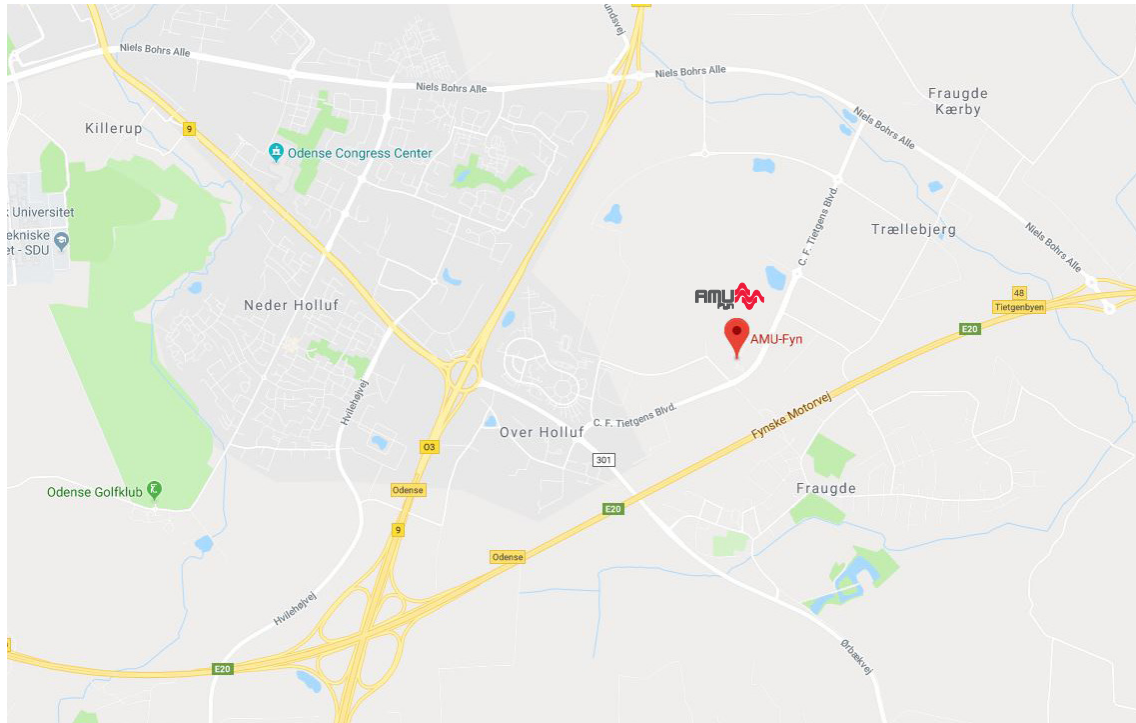

SÅDAN FINDER DU OS TIETGENBYEN

KOMMER DU I BIL?

FRA SYD/SVENDBORG

- Følg motorvej 9 tværs gennem den store kløverbladsudfletning
- Drej fra ved frakørsel mod Odense og Ørbæk
- Følg den 1. vej i rundkørslen, så er du på Ørbækvej, kør 0,6 km.
- Følg 3. vej i rundkørslen, så er du på C. F. Tietgens Boulevard
- Fortsæt ca. 1 km, så ligger AMU-Fyn på venstre side

FRA ØST/NYBORG

- Drej fra motorvej E20 ved frakørsel 48
- Følg den første 1. vej i rundkørslen, så er du på Niels Bohrs Allé
- Drej til venstre ved C. F. Tietgens Boulevard
- Fortsæt lige over i 2 rundkørsler
- Herefter ligger AMU-Fyn på højre side

FRA VEST/MIDDELFART

- Følg motorvej E20 til den store kløverbladsudfletning
- Drej fra ved motorvej 9 N mod Odense, følg den ca. 1,9 km
- Drej fra ved frakørsel Odense og Ørbæk
- Følg den 1. vej i rundkørslen, så er du på Ørbækvej
- Følg 3. vej i rundkørslen, så er du på C. F. Tietgens Boulevard
- Fortsæt ca. 1 km, så ligger AMU-Fyn på venstre side

KOMMER DU MED BUS?

Buslinje 161/162 - Banegården

Afgang Odense Banegård Center

Ankomst
Nørrebjerg Runddel

Buslinje 81/83 - Banegården

Afgang Odense Banegård Center

Ankomst
Emil Neckelmanns Vej

C. F. Tietgens Boulevard 27
5220 Odense SØ