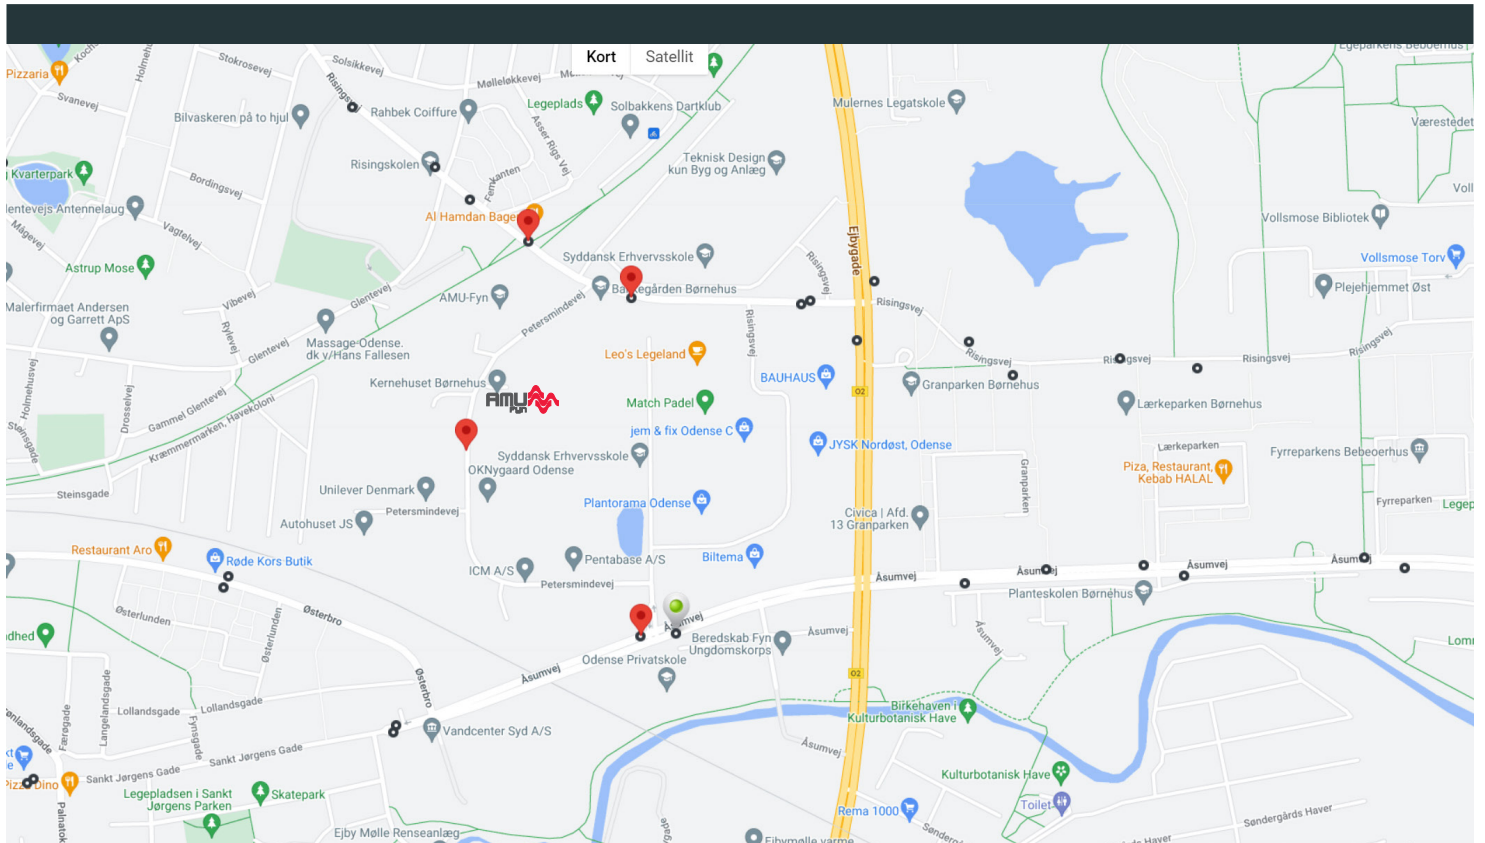

Sådan finder du os - Petersmindevej

KOMMER DU I BIL?

FRA SYD/SVENDBORG

- Følg motorvej 9 tværs gennem den store kløverbludsudfletning
- Drej fra ved frakørsel mod Odense og Ørbæk
- Følg den 3. vej i rundkørslen, så er du på Ørbækvej.
- Følg den 6 km. Drej til venstre på Risingsvej kør 0,4 km
- Drej til venstre ind på Petersmindevej.
- AMU-Fyn ligger på højre side

FRA ØST/NYBORG

- Drej fra motorvej E20 ved frakørsel 48
- Følg den første vej i rundkørslen, så er du på Niels Bohrs Allé.
- Følg den ca. 5,5 km og drej til højre i krydset Niels Bohrs Allé/Ørbækvej, kør 3,5 km
- Drej til venstre ind på Risingsvej, kør 0,4 km
- Drej til venstre ind på Petersmindevej.
- AMU-Fyn ligger på højre side

FRA VEST/MIDDELFART

- Følg motorvej E20 til afkørsel 53
- Drej til venstre mod Odense. Køør 10 km.
- Drej til venstre ind på Vestre Stationsvej, køør 1,7 km.
- Drej til venstre på Th. B. Thrigesgade og straks til højre på Kochsgade, køør 1,7 km.
- Tag første vej i rundkørslen til Risingsvej, køør 1 km.
- Drej til højre på Petersmindevej. AMU-Fyn ligger på højre side.

KOMMER DU MED BUS?

Buslinjer:

811U, 812U, 813U, 885,
151-153, 808U, 817 U,
828U, 35

Ankomst Petersmindevej

Uddannelsesbusser:

808U - Faaborg, Nr. Lyndelse
811U - Assens, Glamsbjerg,
Tommerup
812U - Ebberup, Haarby,
Nørre Broby
813U - Ørsted, Aarup,
Vissenbjerg
814U - Bogense, Sønder sø..
815U - Otterup, Søhus..
816U - Hindsholm, Munkebo
817U - Kerteminde Munkebo
828U - Brenderup, Harndrup