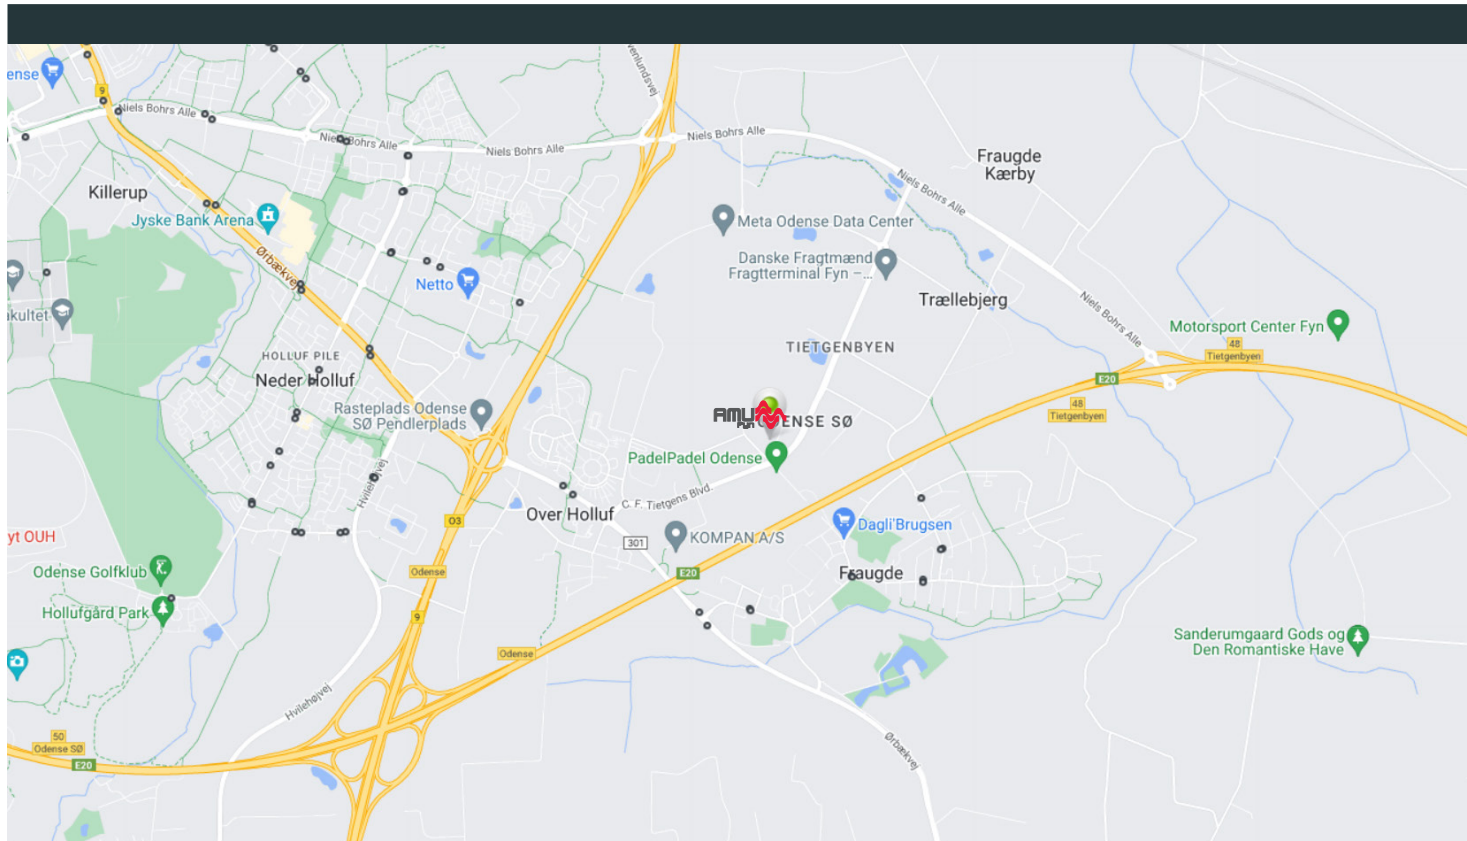

Sådan finder du os - Tietgenbyen

KOMMER DU I BIL?

FRA SYD/SVENDBORG

- Følg motorvej 9 tværs gennem den store kløverbladsudfletning
- Drej fra ved frakørsel mod Odense og Ørbæk
- Følg den 1. vej i rundkørslen, så er du på Ørbækvej, kør 0,6 km.
- Følg 3. vej i rundkørslen, så er du på C. F. Tietgens Boulevard
- Fortsæt ca. 1 km, så ligger AMU-Fyn på venstre side

FRA ØST/NYBORG

- Drej fra motorvej E20 ved frakørsel 48
- Følg den første 1. vej i rundkørslen, så er du på Niels Bohrs Allé
- Drej til venstre ved C. F. Tietgens Boulevard
- Fortsæt lige over i 2 rundkørsler
- Herefter ligger AMU-Fyn på højre side

FRA VEST/MIDDELFART

- Følg motorvej E20 til den store kløverbladsudfletning
- Drej fra ved motorvej 9 N mod Odense, følg den ca. 1,9 km
- Drej fra ved frakørsel Odense og Ørbæk
- Følg den 1. vej i rundkørslen, så er du på Ørbækvej
- Følg 3. vej i rundkørslen, så er du på C. F. Tietgens Boulevard
- Fortsæt ca. 1 km, så ligger AMU-Fyn på venstre side

KOMMER DU MED BUS?

Buslinje 161/162

Ankomst
Nørrebro Runddel

Afgang fra Odense
Banegård

Buslinje 25-26

Tag letbanen fra Odense
Banegård og skift til linje
25/26 ved Bilka.

Ankomst
Nørrebro Runddel

Herefter er der ca. 1,2
km. gang.