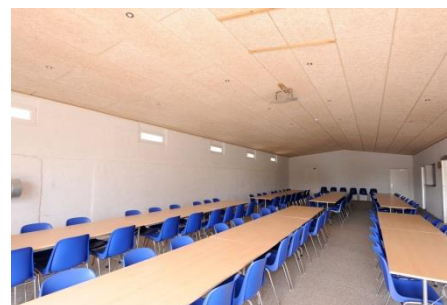

Pris kr. 1000,00 + 10,00 pr. person som ikke overnatter

Laden

Beliggende ca. 100 meter fra legeplads. Udenfor er terrasse med borde og bænke. Der kan åbnes for direkte adgang til toiletter. Der kan dækkes op til ca. 120 personer.

Pris kr. 1500,00 + 10,00 pr. person som ikke overnatter

Den lille sal

Beliggende ca. 100 meter fra legeplads. Udenfor er terrasse med borde og bænke. Der kan dækkes op til ca. 50 personer.

Pris kr. 1000,00 + 10,00 pr. person som ikke overnatter

Køkken

I tilknytning til lokalerne kan også lejes et lille køkken med service og kogegej.

Pris kr. 500,00

Ved større arrangementer kan "Laden" og "Den Lille Sal" slås sammen, ved at der åbnes mellem de to lokaler.

I tilknytning til lokalerne kan man leje store grill. Pris: 100,00 pr. stk. Bemærk: Grillkul skal medbringes eller købes i kiosken.

Bemærk

Lejeperioden er for alle lokaler 20 timer med valgfrit starttidspunkt. For opholdsrummene gælder, at ekstra døgn i tilknytning kan tilkøbes for ½ pris. For personer, som ikke overnatter på pladsen, betales kr. 10,-. I forbindelse med reservation af lokaler opkræves depositum på kr. 500,- pr. lokale pr. dag. Vi gør opmærksom på, at reservationen først er gyldig når vi har modtaget depositummet.

ELITE CAMP **VESTBIRK**

Camping De Luxe

Elite Camp Vestbirk • Møllehøjvej 4 • Brædstrup • 8752 Østbirk • Tlf +45 75781292 • Fax +45 75780211
www.vestbirk.dk • info@vestbirk.dk • CVR: 28156901 • Bank 7730-2039217