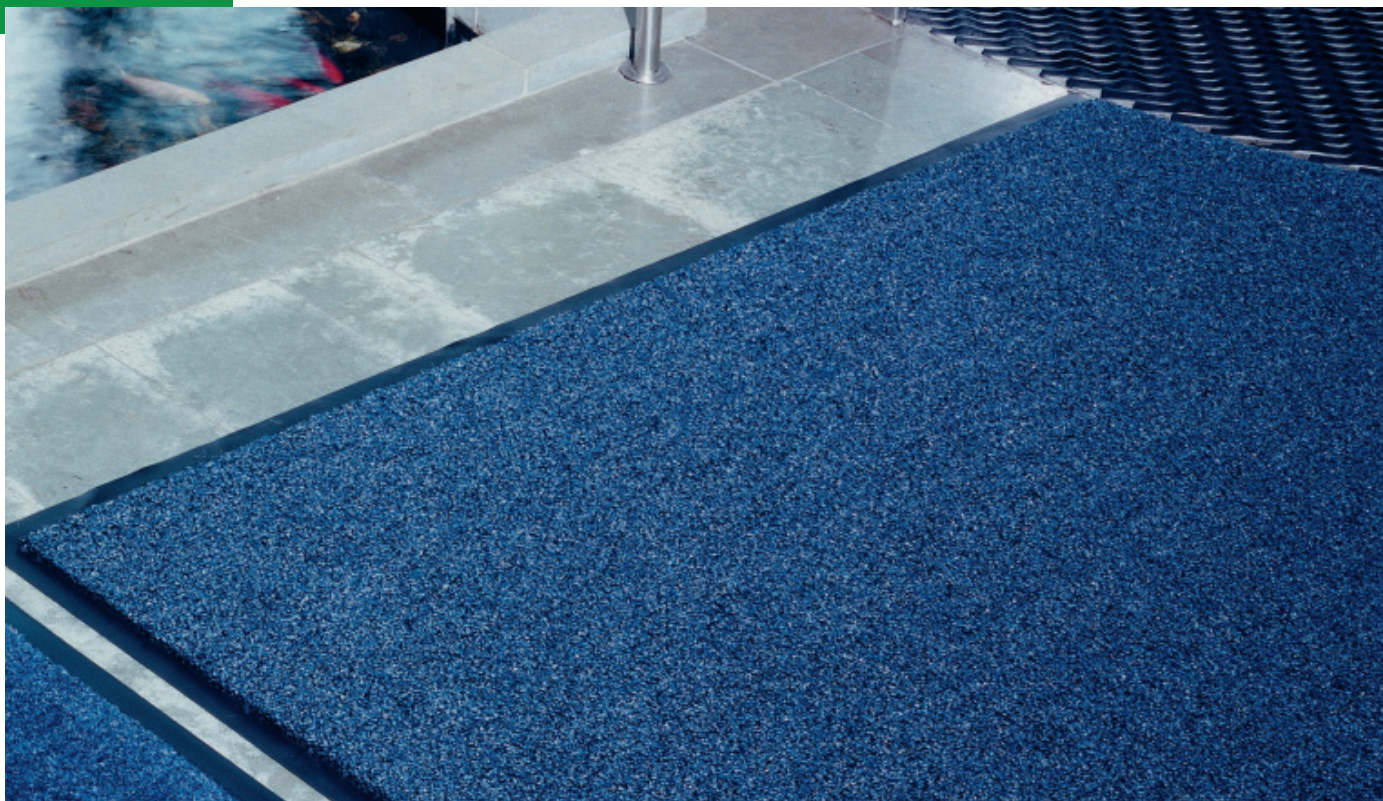

Alt i Et kombinationsmåtte

Alt-i-Et er en kombinationsmåtte, som både skraber groft snavs af og absorberer væde. Den består af en kombination af bløde, olefin tekstiltråde og kraftige stive polypropylen-løkker. Den specielle vævning giver god plads til at opsamle snavs. Bagsiden er fremstillet i en kvalitet, som er blød og fleksibel og samtidig er slidstærk for at passe til vores kolde nordiske klima. Måtterne har en sort kantliste for at reducere snublerisikoen.

Tekniske fakta:

Materiale: Garn af olefin og polypropylen. Bagside i vinyl.

Tykkelse/vægt: 7 mm / Total vægt: 3,7 kg/m²

Egenskaber: God skrabe og absorberingsevne, fiberen er hurtigtørrende, skridsikker.

Brandklasse: D.O.C. FF-1-70

Garanti: 2 år

Genanvendelig: Nej

Pleje: Støvsugning og/eller skylning.

Miljø: Til indendørsbrug. Moderat trafik

Størrelse, bredde x længde / Varenr.:

Farver: Blå, grå, brun.

60 x 90 cm / pakning.*
indeholder 6 stk måtter

* Styksalg mod pristillæg.

Som singel måtte indendørs, som både skraber snavs og suger væde.

Til indendørsbrug

Kombinationen med en Combi Pin indendørs og en skrabe måtte udendørs er ideel til ekstra trafikerede entreer.