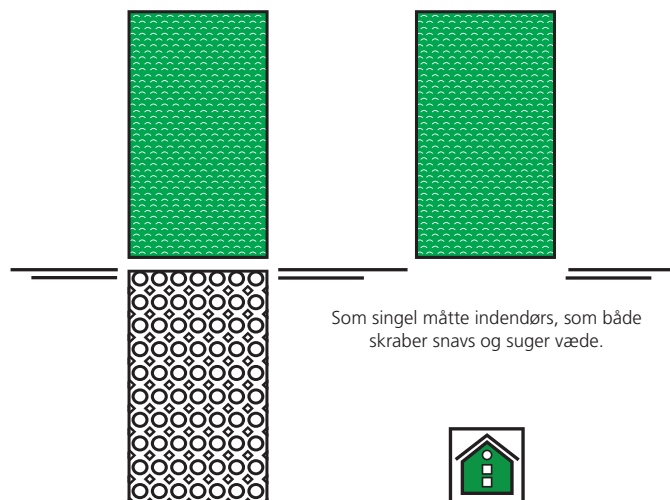

Alt i Et kombinationsmåtte

Alt-i-Et er en kombinationsmåtte, som både skraber groft snavs af og absorberer væde. Den består af en kombination af bløde, olefin tekstiltråde og kraftige stive polypropylen-løkker. Den specielle vævning giver god plads til at opsamle snavs. Bagsiden er fremstillet i en kvalitet, som er blød og fleksibel og samtidig er slidstærk for at passe til vores kolde nordiske klima. Måtterne har en sort kantliste for at reducere snublerisikoen.

Blå 153536 **Grå** 153537 **Brun** 153538

90 x 150 cm: **Blå** 153577 **Grå** 153593 **Brun** 153555

0,9 x 18,3 m: **Blå** 153676 **Grå** 153692 **Brun** 153654

0,9 x løbende meter: **Blå** 153676-1 **Grå** 153692-1 **Brun** 153654-1

1,2 x 18,3 m: **Blå** 154870 **Grå** 154910 **Brun** 154514

1,2 x løbende meter: **Blå** 154870-1 **Grå** 154910-1 **Brun** 154514-1

1,8 x 18,3 m: **Grå** 156090

1,8 x løbende meter: **Grå** 156090-1

Kantlistning på kortsider ved køb af løbende meter 171016

* Styksalg mod pristillæg.

Som singel måtte indendørs, som både skraber snavs og suger væde.

Til indendørsbrug

Kombinationen med en Combi Pin indendørs og en skrabe måtte udendørs er ideel til ekstra trafikerede entreer.