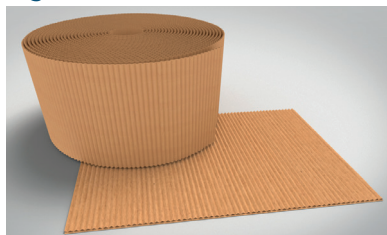

ENKELWELL

Enkelwell på rulle eller som ark är det perfekta materialet för all emballering. Materialet är starkt, lättarbetat och formbart och ger en oslagbar kombination av ekonomi och styrka i förhållande till vikt.

Genom att använda våra produkter för emballering och skydd sparar du både tid och pengar samt onödiga reklamationer. Men materialet kan också användas i andra sammanhang. På mässan, i skyltfönstret eller som podie för att lyfta fram din produkt.

Enkelwellen finns i fyra olika produktgrupper:

Enkelwell på rulle

Bigwell

Arkwell

Dekorwell

SNABBFAKTA

- ✓ Perfekt för all emballering
- ✓ Starkt, lättarbetat, formbart
- ✓ Ekonomi och styrka i kombination
- ✓ Miljövänligt och återvinningsbart
- ✓ Finns både på rulle och som ark