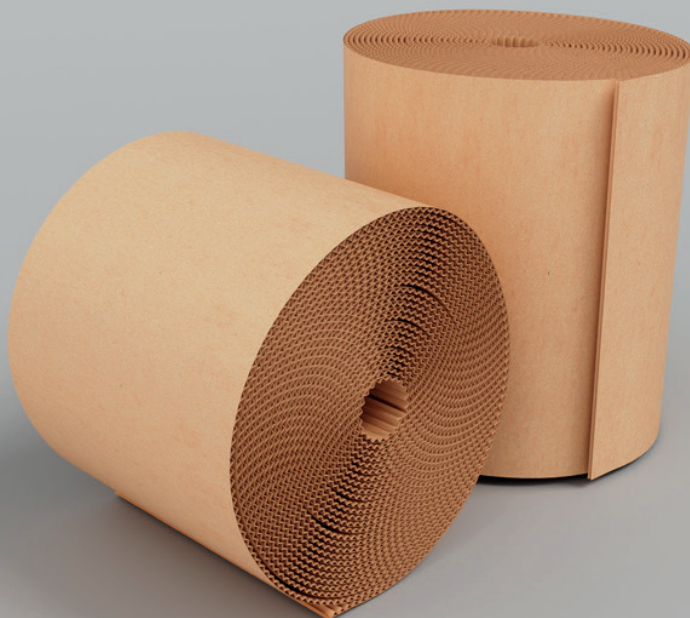

Produktinformation (B-flute)

Tjocklek:	2.5 mm
Färg:	Naturfärgad eller vit

Produktinformation (E-flute)

Papper:	Blekt, oblekt
Tjocklek:	1.5mm
Färger:	Natur, vit, svart, röd, gul, blå, grön

EW-ARK

Använd arken som mellanlägg eller svep för att förhindra transportskador på de föremål du leveransförpackar. Du spar tid och pengar samt onödiga reklamationer.

E-flute

Standardkvaliteten består av kraftpapper i slätskiktet och 100% returaserat papper i wellskiktet. Limmet är miljövänlig majsstärkelse. Tjockleken ca 1.5 mm.

Snabbfakta

- ✓ Använd som mellanlägg eller svep gör den enkel att böja och forma
- ✓ Miljövänligt och återvinningsbart

Tjocklek:	1.5 mm
Max bredd:	1600 mm
Max längd:	3500 mm
Min bredd:	100mm
Min längd:	80 mm

BIGWELL

Hög styrka och seghet har hos Bigwell kombinerats med rillor i längdriktningen, vilket gör wellen enkel att böja och forma. Bigwell lämpar sig därför särskilt bra som emballage.

Bigwell använder du med fördel som omslag och mellanlägg vid t ex flyttningar och transporter. Bigwell ger dig möjlighet att slå in och skydda tunga och ömtåliga produkter.

B-flute

Standardkvaliteten består av töjbart säckpapper i slätskiktet och 100% returbaserat papper i wellskiktet. Limmet är miljövänlig majsstärkelse. Tjockleken är ca 2,5 mm.