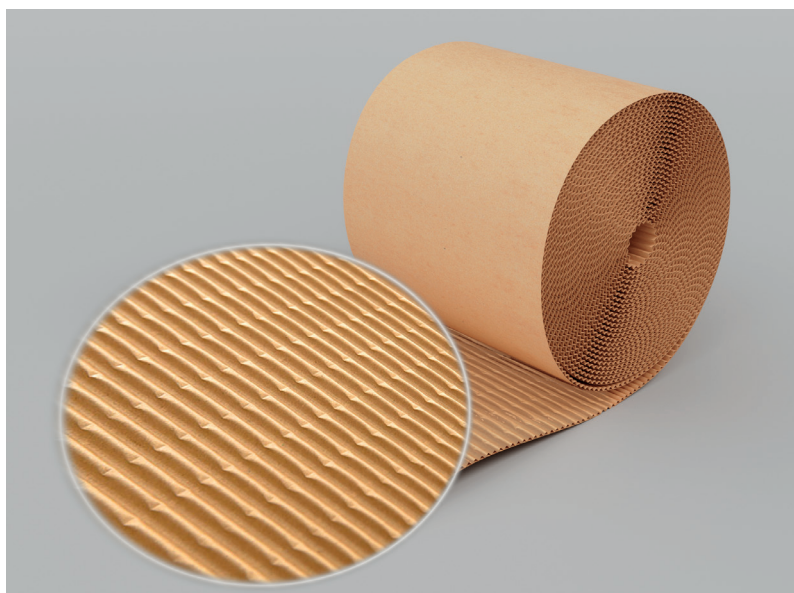

Produktinformation (B-flute)

Tjocklek:	2.5 mm
Färg:	Naturfärgad eller vit

Produktinformation (E-flute)

Papper:	Blekt, oblekt
Tjocklek:	1.5mm
Färger:	Natur, vit, svart, röd, gul, blå, grön

EW-ARK

Använd arken som mellanlägg eller svep för att förhindra transportskador på de föremål du leveransförpackar. Du spar tid och pengar samt onödiga reklamationer.

Tjocklek:	1.5 mm
Max bredd:	1600 mm
Max längd:	3500 mm
Min bredd:	100mm
Min längd:	80 mm

BIGWELL

Hög styrka och seghet har hos Bigwell kombinerats med rillor i längdriktningen, vilket gör wellen enkel att böja och forma. Bigwell lämpar sig därför särskilt bra som emballage.

Bigwell använder du med fördel som omslag och mellanlägg vid t ex flyttningar och transporter. Bigwell ger dig möjlighet att slå in och skydda tunga och ömtåliga produkter.

B-flute

Standardkvaliteten består av töjbart säckpapper i slätskiktet och 100% returbaserat papper i wellskiktet. Limmet är miljövänlig majsstärkelse. Tjockleken är ca 2,5 mm.

Snabbfakta

- ✓ Kombinerar styrka och seghet
- ✓ Rillor gör den enkel att böja och forma
- ✓ Miljövänligt och återvinningsbart

Produktinformation (B-flute)

Tjocklek: 2.5 mm

DEKORWELL

Dekorwell är ett lättanvänt dekormaterial för den kreative. Lyft fram företagets egen färg eller välj Dekorwell i någon av våra standardfärger. DekorWell kan användas med tryck, vilket ger möjlighet att exponera din logotype eller ditt säljbudskap.