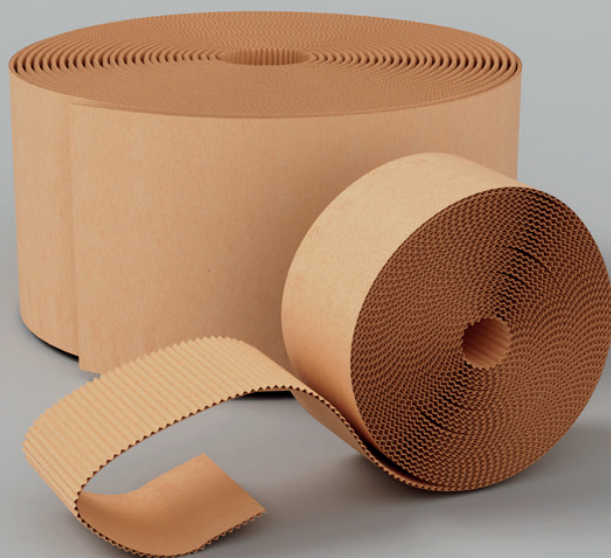

ENKELWELL

Enkelwell på rulle eller som ark är det perfekta materialet för all emballering. Materialet är starkt, lättarbetat och formbart och ger en oslagbar kombination av ekonomi och styrka i förhållande till vikt.

ENKELWELL PÅ RULLE

Enkelwell finns i två olika profiler:

B-flute (standard naturfärgad)

Standardkvaliteten består av MG kraftpapper i slätskiktet och 100% returbaserat papper i wellskiktet. Limmet är miljövänlig majsstärkelse.

E-flute (miniwell)

Finns i olika kvaliteter och varianter. Slätskiktet består av blekt eller oblekt kraftpapper. Wellskiktet kan bestå av returbaserat papper eller blekt/oblekt kraftpapper. Limmet är miljövänlig majsstärkelse.

Produktinformation (B-flute)

Tjocklek:	2.5 mm
Färg:	Naturfärgad eller vit

Produktinformation (E-flute)

Papper:	Blekt, oblekt
Tjocklek:	1.5mm
Färger:	Natur, vit, svart, röd, gul, blå, grön

EW-ARK

Använd arken som mellanlägg eller svep för att förhindra transportskador på de föremål du leveransförpackar. Du spar tid och pengar samt onödiga reklamationer.