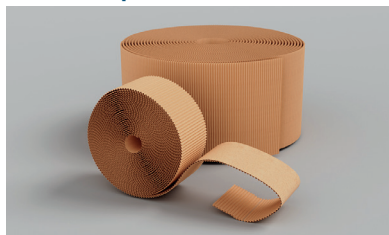

Enkelwell på rulle