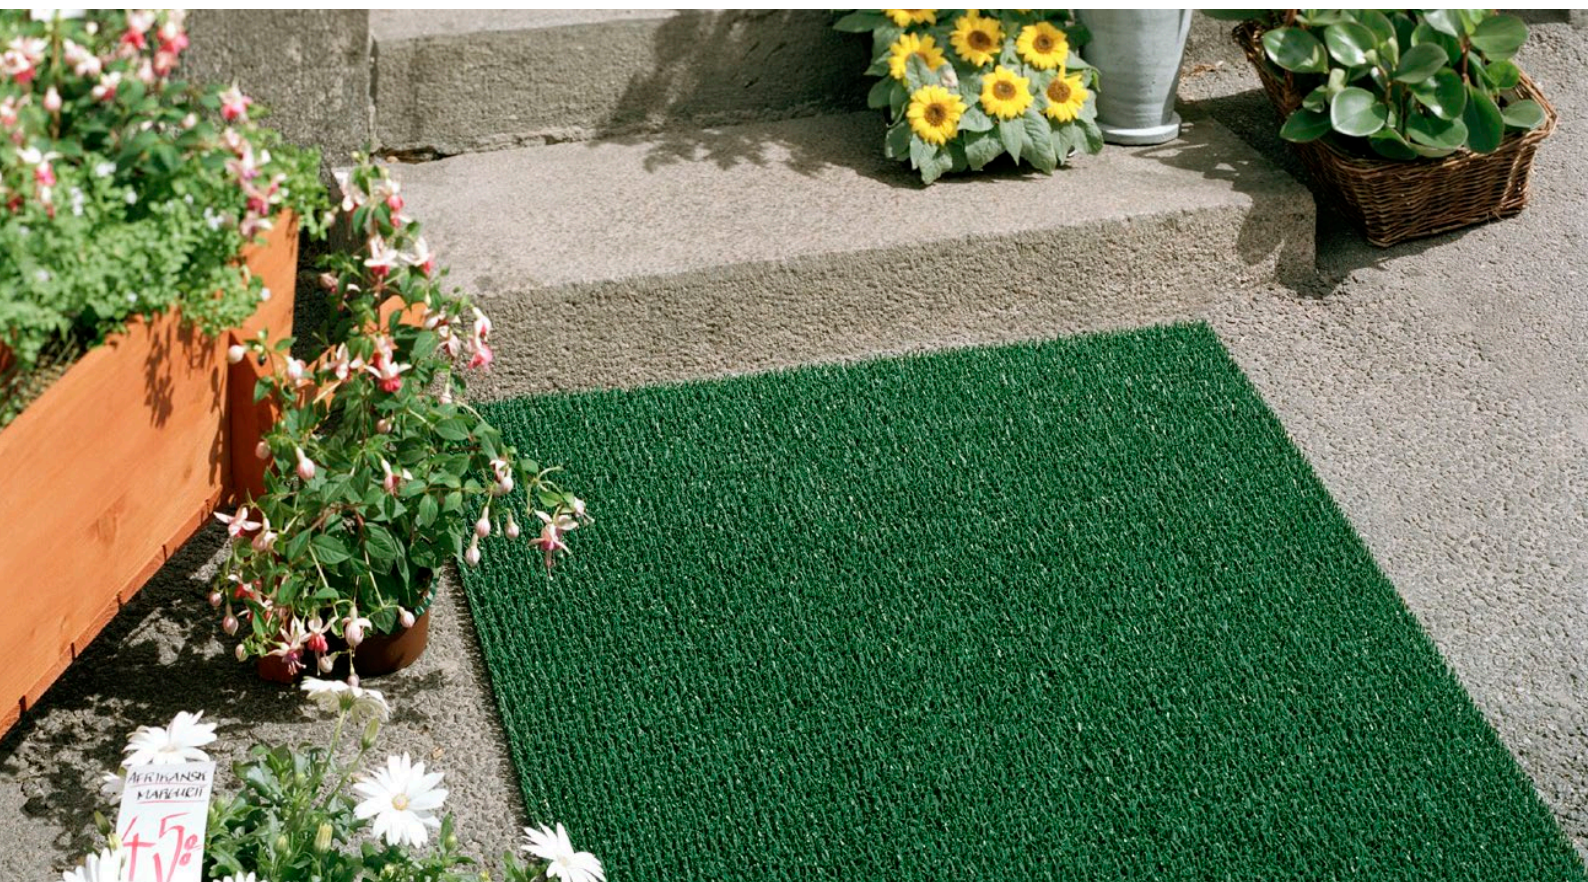

Astro Turf

Zon 1 Zon 2 Zon 3

Astro Turf er originalen blandt "græsmåtter", den skraber effektivt af og opsamler snavs. DMS er vores standardkvalitet, fås i størrelse 55 x 90 cm og er velegnet i let trafikerede entréer. Astro Turf HP (High Performance) er vores bedste kvalitet, den tåler også lave temperaturer, hvilket gør at den kan ligge udendørs selv ved kuldegrader. Vores metervare er fremstillet i HP-kvalitet.

TEKNISKE FAKTA

Materiale:	Polyetylen
Tykkelse/vægt:	18 mm / vægt: 3 kg/m ²
Egenskaber:	God skrabe effekt.
Garanti:	2 år
Genanvendelig:	Ja (100%)
Pleje:	Rystning og/eller afskylning.
Miljø:	DMS: Indendørs, udendørs, let trafik. HP: Indendørs, udendørs, moderat trafik.

FARVER

Søl

Grafit

Grøn

Størrelse, bredde x længde / Varenr.:

	Søl	Grafit	Grøn
55 x 90 cm / pakning 10 stk. (DMS)	105998	105999	105954
0,9 x 16 m (HP)	109910		109415
0,9 x løbende meter (HP)	109910-1		109415-1
Astro Turf-liste 90 x 5,5 cm, pakning 24 stk.	307100		