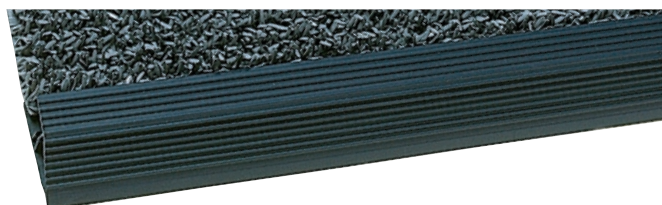

Astro Turf

Zon 1 Zon 2 Zon 3

Astro Turf er originalen blandt "græsmåtter", den skraber effektivt af og opsamler snavs. DMS er vores standardkvalitet, fås i størrelse 55 x 90 cm og er velegnet i let trafikerede entréer. Astro Turf HP (High Performance) er vores bedste kvalitet, den tåler også lave temperaturer, hvilket gør at den kan ligge udendørs selv ved kuldegrader. Vores metervare er fremstillet i HP-kvalitet.

TEKNISKE FAKTA

Materiale:	Polyetylen
Tykkelse/vægt:	18 mm / vægt: 3 kg/m ²
Egenskaber:	God skrabe effekt.
Garanti:	2 år
Genanvendelig:	Ja (100%)
Pleje:	Rystning og/eller afskylning.
Miljø:	DMS: Indendørs, udendørs, let trafik. HP: Indendørs, udendørs, moderat trafik.

FARVER

Søl

Grafit

Grøn

Størrelse, bredde x længde / Varenr.:

	Søl	Grafit	Grøn
55 x 90 cm / pakning 10 stk. (DMS)	105998	105999	105954
0,9 x 16 m (HP)	109910		109415
0,9 x løbende meter (HP)	109910-1		109415-1
Astro Turf-liste 90 x 5,5 cm, pakning 24 stk.	307100		