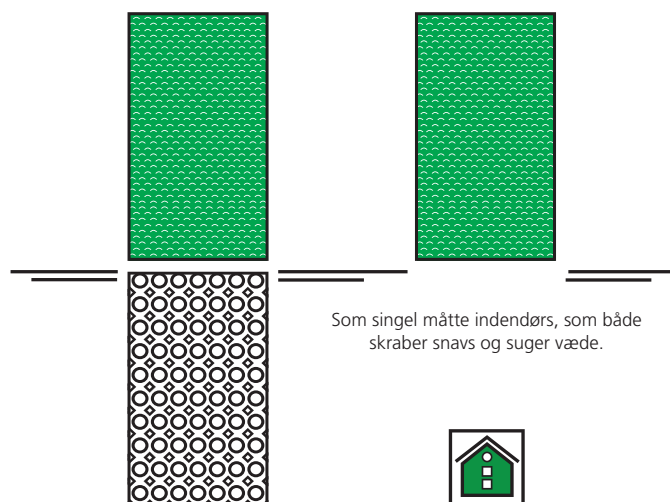

Alt i Et kombinationsmåtte

Alt-i-Et er en kombinationsmåtte, som både skraber groft snavs af og absorberer væde. Den består af en kombination af bløde tekstiltråde og kraftige stive tråde. Den specielle vævning giver god plads til at opsamle snavs. Bagsiden er fremstillet i en kvalitet, som er blød og fleksibel og samtidig er slidstærk for at passe til vores kolde nordiske klima. Måtterne har en sort kantliste for at reducere snublerisiko.

Som singel måtte indendørs, som både skraber snavs og suger væde.

Kombinationen med en Allt i Ett indendørs og en skrabe måtte udendørs er ideel til ekstra trafikerede entreer.

Til indendørsbrug

Tekniske fakta:

Materiale:	Garn af 50% PET og 50% polypropylen. Bagside i vinyl.
Tykkelse/vægt:	7 mm / Total vægt: 3,7 kg/m ²
Egenskaber:	God skrabe og absorberingsevne, fiberen er hurtigtørrende, skridsikker.
Brandklasse:	D.O.C. FF-1-70
Garanti:	2 år
Genanvendelig:	Nej
Pleje:	Støvsugning og/eller skylning.
Miljø:	Til indendørsbrug. Moderat trafik