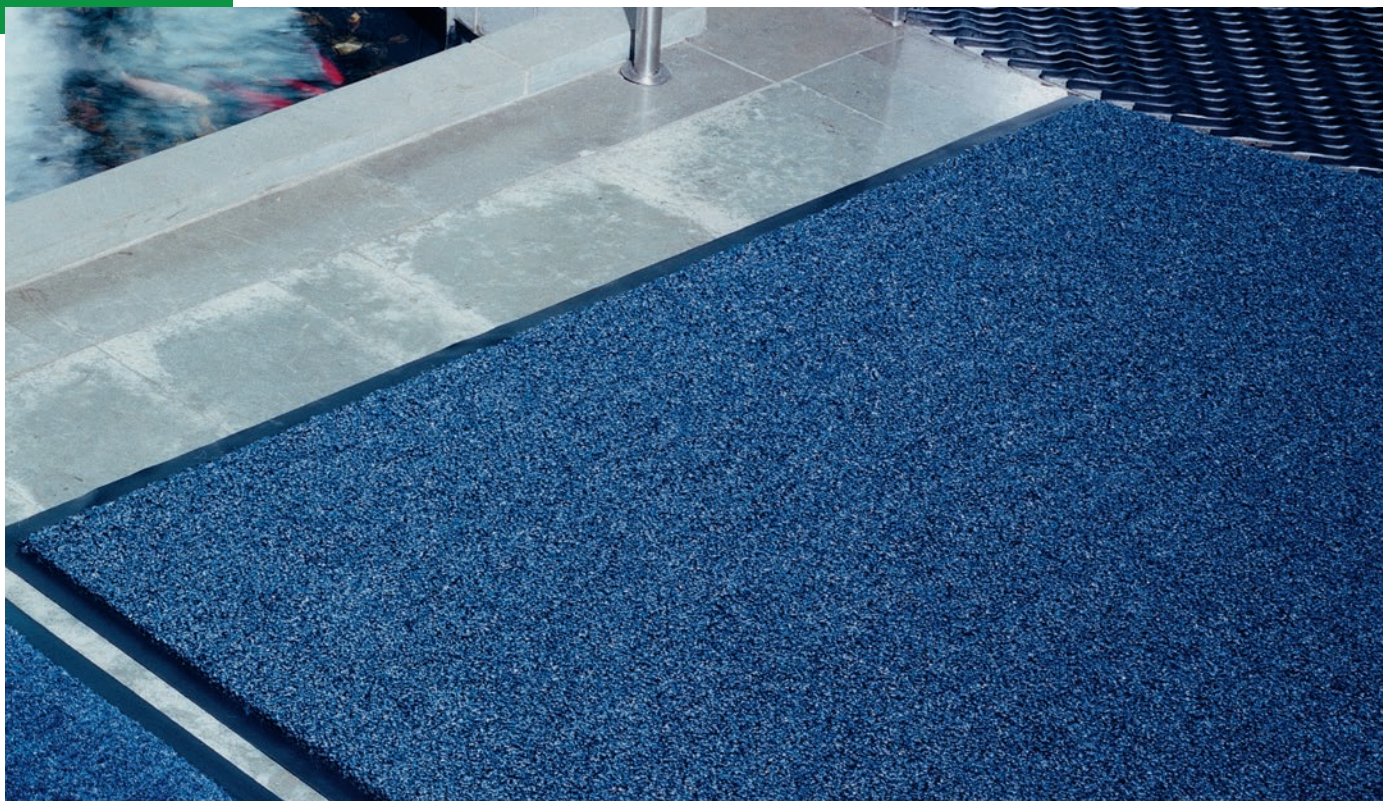

Alt i Et kombinationsmåtte

Alt-i-Et er en kombinationsmåtte, som både skraber groft snavs af og absorberer væde. Den består af en kombination af bløde tekstiltråde og kraftige stive tråde. Den specielle vævning giver god plads til at opsamle snavs. Bagsiden er fremstillet i en kvalitet, som er blød og fleksibel og samtidig er slidstærk for at passe til vores kolde nordiske klima. Måtterne har en sort kantliste for at reducere snublerisiko.

Som singel måtte indendørs, som både skraber snavs og suger væde.

Kombinationen med en Allt i Ett indendørs og en skrabe måtte udendørs er ideel til ekstra trafikerede entreer.

Til indendørsbrug

Tekniske fakta:

Materiale:	Garn af 50% PET og 50% polypropylen. Bagside i vinyl.
Tykkelse/vægt:	7 mm / Total vægt: 3,7 kg/m ²
Egenskaber:	God skrabe og absorberingsevne, fiberen er hurtigtørrende, skridsikker.
Brandklasse:	D.O.C. FF-1-70
Garanti:	2 år
Genanvendelig:	Nej
Pleje:	Støvsugning og/eller skylning.
Miljø:	Til indendørsbrug. Moderat trafik