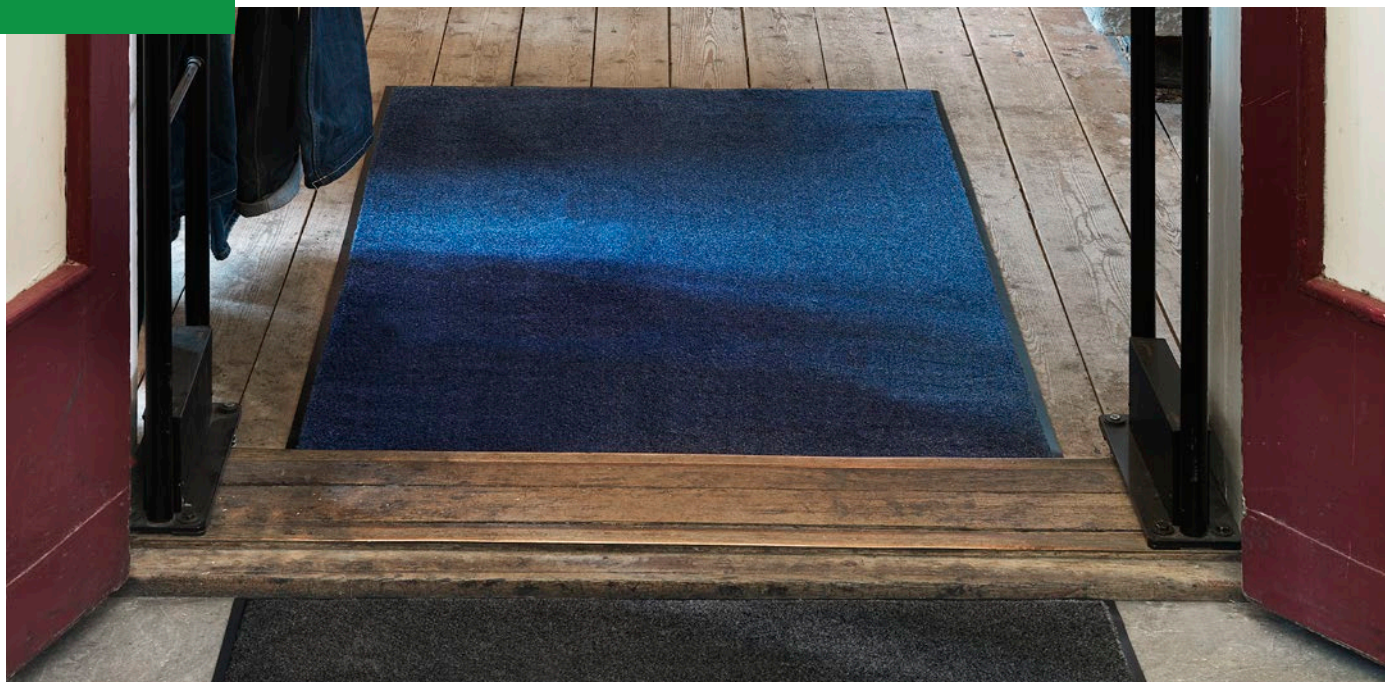

# Solett tørremåtte

Solett er en effektiv tørremåtte med meget god opsugningsevne, som holder lokalerne rene og tørre. Luven tiltrækker væde, og den fine snavs samles i bunden af måtten. Bagsiden i vinyl er specielt fremstillet for at kunne passe til vores nordiske klima. Den er blød, smidig, meget slidstærk og tåler store temperaturændringer. Solett fås i færdige formater eller som metervara i to bredder. Der kan klippes og skæres i måtten, uden at den trevler.

#### Tekniske fakta:

<b>Materiale:</b>	Overside i olefin, bagside i vinyl.
<b>Tykkelse/vægt:</b>	8 mm / Total vægt: 2,23 kg/m <sup>2</sup>
<b>Egenskaber:</b>	Meget god absorptionsevne, kan indeholde op til 7,1 liter vand / m <sup>2</sup> .
<b>Brandklasse:</b>	D.O.C. FF-1-70 (Pill test)
<b>Garanti:</b>	2 år
<b>Genanvendelig:</b>	Nej
<b>Pleje:</b>	Støvsugning og/eller skylling.
<b>Miljø:</b>	Til indendørsbrug, moderat trafik.

#### Størrelse, bredde x længde / Varenr.:

**Farver:**  
Sort, blå, grå.

	Sort	Blå	Grå
<b>60 x 90 cm</b>	360016	360017	360019
<b>90 x 150 cm</b>	360036	360037	360039
<b>0,9 x 18,3 m</b>		360907	360909*
<b>0,9 x lpm</b>		360907-1	360909-1
<b>1,2 x 20 m</b>			361209
<b>1,2 x lpm</b>			361209-1

**Kantlistning på kortsider ved køb af løbende meter 171016**

\*En rulle måtte 20 m.

Som singel måtte indendørs i fx et indkøbscenter for at stoppe støv og snavs.

Til indendørsbrug.

Solett kombineret med en skrabe måtte, giver en meget effektiv entréløsning.