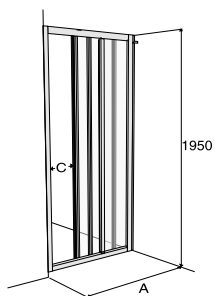

## Ifö Solid skydedør SVS NK

Natur aluminiumsprofiler med klart hærdet sikkerhedsglas. Højde:1950 mm

Produkt	Ifö nr	VVS nr
SVS NK 8 80 cm	0602581	67 3865 022
SVS NK 9 90 cm	0603081	67 3865 032
SVS NK 10 100 cm	0603581	67 3865 042
SVS NK 12 120 cm	0604081	67 3865 552
SVS NK 14 140 cm	0604581	67 3865 562
SVS NK 17 170 cm	0605081	67 3865 572

SVS	A	C
80	780 - 820	380
90	880 - 920	446
100	880 - 1020	514
120	1180 - 1220	470
140	1380 - 1420	570
170	1680 - 1720	720