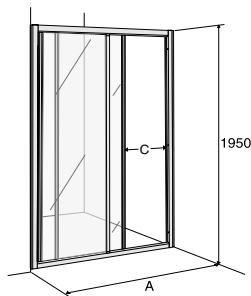

## Ifö Solid skydedør SVS NK

Natur aluminiumsprofiler med klart hærdet sikkerhedsglas. Højde:1950 mm

Produkt	Ifö nr	VVS nr
SVS NK 8 80 cm	0602581	67 3865 022
SVS NK 9 90 cm	0603081	67 3865 032
SVS NK 10 100 cm	0603581	67 3865 042
SVS NK 12 120 cm	0604081	67 3865 552
SVS NK 14 140 cm	0604581	67 3865 562
SVS NK 17 170 cm	0605081	67 3865 572

SVS	A	C
80	780 - 820	380
90	880 - 920	446
100	880 - 1020	514
120	1180 - 1220	470
140	1380 - 1420	570
170	1680 - 1720	720