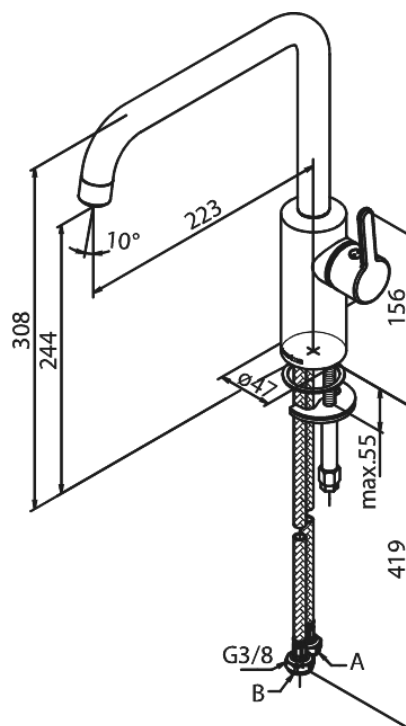

Unikke egenskaber

FM Mattsson Mora Group Danmark
Østbirkvej 2, DK-5240 Odense NØ, DK-56416218

Tlf.: 88 33 00 34 danmark@fmm-mora.com

Mere information på damixa.dk

damixa