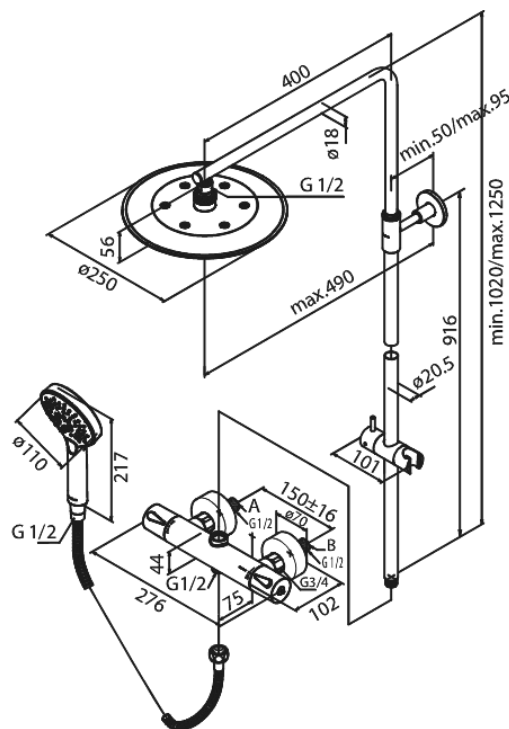

Unikke egenskaber

FM Mattsson Mora Group Danmark
Østbirkvej 2, DK-5240 Odense NØ, DK-56416218

Tlf.: 88 33 00 34 danmark@fmm-mora.com

Mere information på damixa.dk

damixa