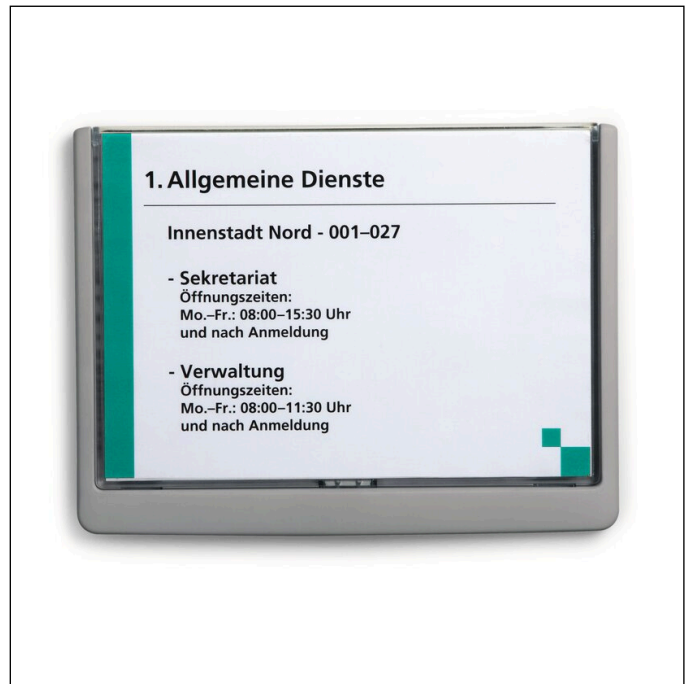

Türschild CLICK SIGN A5 quer

Artikelnummer	486637	Verkaufseinheit Menge	1 Stück
Farbe	Graphit	VE EAN	4005546405483
Verpackungseinheit	1 Stück	Verpackungsgewicht (brutto)	302.3 G
Basis EAN	4005546405483	Ursprungsland	DE

Logos und Auszeichnungen

Produktbeschreibung

- CLICK SIGN Türschildersortiment aus Kunststoff in 5 Formaten
- Farbliche Differenzierung von Bereichen und Etagen durch 4 unterschiedliche Farben
- Leichtes Austauschen der Kartoneinlagen durch vollständiges Herausziehen des Sichtfensters
- Geeignet für den Großeinsatz z. B. in Bildungseinrichtungen, Krankenhäusern, Gastronomie etc.
- Mit Montageset, Bohrschablone und Anleitung zum Anschrauben oder alternativ zum Ankleben
- Passende EDV-beschriftbare Kartoneinlagen als Zusatzartikel
- Für Einsteckschilder A5 (210 x 148 mm)
- Passende bedruckbare Einsteckschilder: Artikelnummer 485502

Produktmerkmale

Außenmaß Breite (mm)	233
----------------------	-----

Türschild CLICK SIGN A5 quer

Außenmaß Höhe (mm)	177
Außenmaß Tiefe / Länge	12 mm
Format / Format für	A5
Ausrichtung Format	Quer
Marke	DURABLE
Innenmaß Einsteckschild Breite (mm)	210
Innenmaß Einsteckschild Höhe (mm)	1485
Mit Blanko-Einlagen	Ja
Beschriftungsfeld auswechselbar	Ja
Befestigungsart	Anschauben
Beschriftungstyp	DURAPRINT®