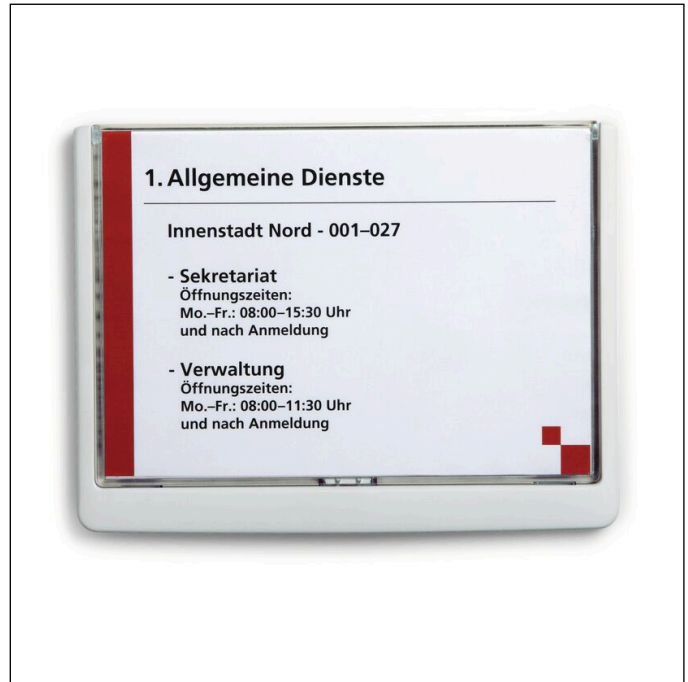

Türschild CLICK SIGN A5 quer

Artikelnummer	486602	Verkaufseinheit Menge	1 Stück
Farbe	Weiß	VE EAN	4005546405421
Verpackungseinheit	1 Stück	Verpackungsgewicht (brutto)	302.8 G
Basis EAN	4005546405421	Ursprungsland	DE

Logos und Auszeichnungen

Produktbeschreibung

- CLICK SIGN Türschildersortiment aus Kunststoff in 5 Formaten
- Farbliche Differenzierung von Bereichen und Etagen durch 4 unterschiedliche Farben
- Leichtes Austauschen der Kartoneinlagen durch vollständiges Herausziehen des Sichtfensters
- Geeignet für den Großeinsatz z. B. in Bildungseinrichtungen, Krankenhäusern, Gastronomie etc.
- Mit Montageset, Bohrschablone und Anleitung zum Anschrauben oder alternativ zum Ankleben
- Passende EDV-beschriftbare Kartoneinlagen als Zusatzartikel
- Für Einsteckschilder A5 (210 x 148 mm)
- Passende bedruckbare Einsteckschilder: Artikelnummer 485502

Produktmerkmale

Außenmaß Breite (mm)	233
----------------------	-----

Türschild CLICK SIGN A5 quer

Außenmaß Höhe (mm)	177
Außenmaß Tiefe / Länge	12 mm
Format / Format für	A5
Ausrichtung Format	Quer
Marke	DURABLE
Innenmaß Einsteckschild Breite (mm)	210
Innenmaß Einsteckschild Höhe (mm)	1485
Mit Blanko-Einlagen	Ja
Beschriftungsfeld auswechselbar	Ja
Befestigungsart	Anschauben
Beschriftungstyp	DURAPRINT®