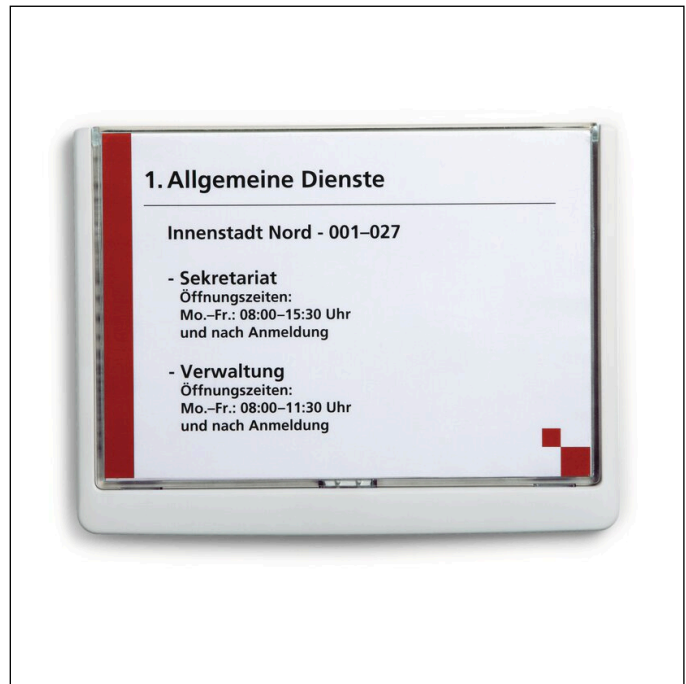

# Dørskilt CLICK SIGN A5 tvær

|                |               |                        |               |
|----------------|---------------|------------------------|---------------|
| Artikel nr.    | 486602        | Antal salgsheder       | 1 Piece       |
| Farve          | White         | Salgsheder EAN         | 4005546405421 |
| Emballageenhed | stk           | Emballagevægt (brutto) | 302.8 G       |
| Basis EAN      | 4005546405421 | Oprindelsesland        | DE            |

## Produkt beskrivelse

- Sortiment af CLICK SIGN-dørskilte af plast i 5 formater
- Farveinddelinger af områder og etager ved hjælp af 4 forskellige farver
- Nem udskiftning af kartonindstik ved at skubbe det gennemsigtige frontpanel helt ud
- Egnede til anvendelse i stor skala, f.eks. på skoler, sygehuse, gastronomi osv.
- Med monteringsæt, boreskabelon og vejledning til fastgøring med skruer eller klæbning
- Passende printbare kartonindstik kan bestilles separat
- Til indstik A5 (210 x 148 mm)
- Indstiketiket på A4 ark til udskrivning i printer kan bestilles separat art nr 485502

# Dørskilt CLICK SIGN A5 tvær

|                               |             |
|-------------------------------|-------------|
| Udvendig højde (mm)           | 177         |
| Udvendig dybde / længde       | 12 mm       |
| Format / Format til           | A5          |
| Orienteringsformat            | Tvær format |
| Brand                         | DURABLE     |
|                               |             |
| Indstiksarkets bredde (mm)    | 210         |
| Indstiksarkets højde (mm)     | 1485        |
| Med neutrale etiketter        | Ja          |
| Vindue med udskiftelig etiket | Ja          |
| Type af fastsættelse          | Skruet på   |
| Etiket type                   | DURAPRINT®  |