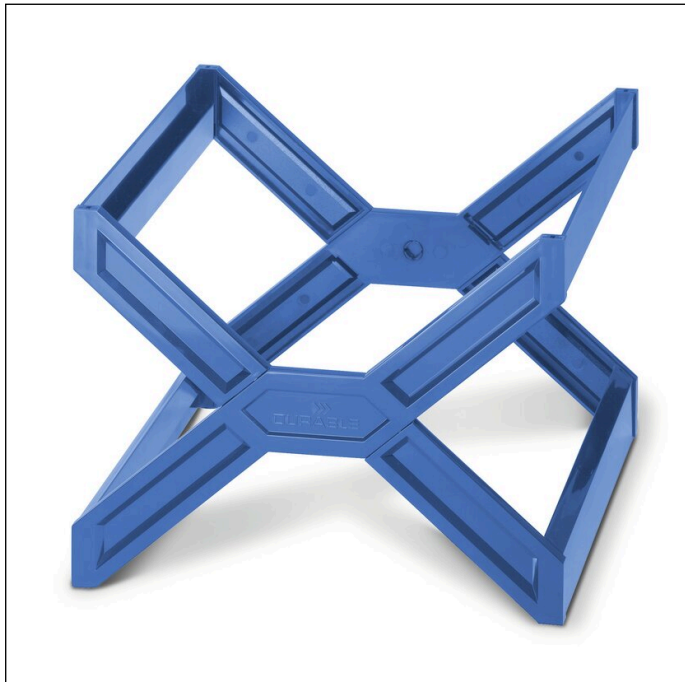

Hængemappestativ CARRY® PLUS A4

Artikel nr.	261106	Antal salgsenheder	1 Piece
Farve	Blue	Salgsenhed EAN	4005546209647
Emballageenhed	stk	Emballagevægt (brutto)	812.3 G
Basis EAN	4005546209647	Oprindelsesland	DE

Logoer og udmærkelser

Produkt beskrivelse

- Hængemappestativ til ca. 30 hængemapper (leveres uden hængemapper)
- Fleksibel anvendelse i skrivebordsskuffer og skabe
- Kan nemt foldes sammen og er nem at opbevare
- Kan stables
- Let montering med stikforbindelser
- Egnede til A4-format
- Sporbredde: 330 mm

Produkt detaljer

Udvendig brede (mm)	360
Udvendig højde (mm)	270

Hængemappestativ CARRY® PLUS A4

Udvendig dybde / længde	320 mm
Påfyldningsmængde / påfyldningsmængde til	30 Mappe
Format / Format til	A4
Brand	DURABLE
Type af låg	Nej
Bredde (mellem) af hængeskinner	330 mm
Nederste hylde	Ikke tilgængelig
Stabelbar	Ja
Udførelse	Åben
Blue Angel miljøcertificeret	Ja