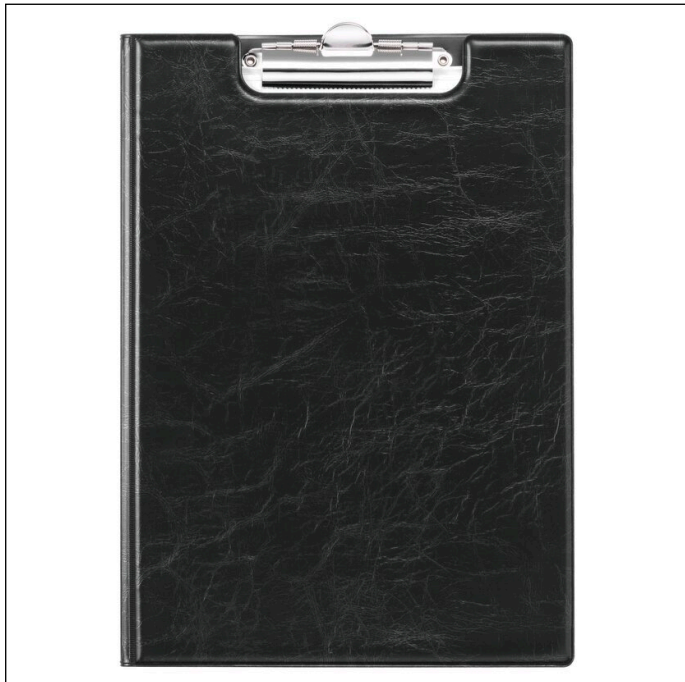

Blockmappe A4 mit Dreiecktasche gemasert

Artikelnummer	235501	Verkaufseinheit Menge	5 Stück
Farbe	Schwarz	VE EAN	4005546215327
Verpackungseinheit	5 Stück	Verpackungsgewicht (brutto)	1851.75 G
Basis EAN	4005546215273	Ursprungsland	PL

Produktbeschreibung

- Blockmappe mit großer Dreiecktasche im Vorderdeckel
- Mit Tasche im Rückendeckel zur Arretierung des Blockrückens
- Für Format DIN A4

Produktmerkmale

Außenmaß Breite (mm)	240
Außenmaß Höhe (mm)	330
Außenmaß Tiefe / Länge	19 mm
Füllmenge (für)	75 Blatt
Format / Format für	A4
Ausrichtung Format	Hoch
Marke	DURABLE
Abheftmechanik	Blockklemme
Farbe Abheftmechanik	Vernickelt

Blockmappe A4 mit Dreiecktasche gemasert

Tasche im Rückendeckel vorhanden	Ja
Tasche im Vorderdeckel	Ja